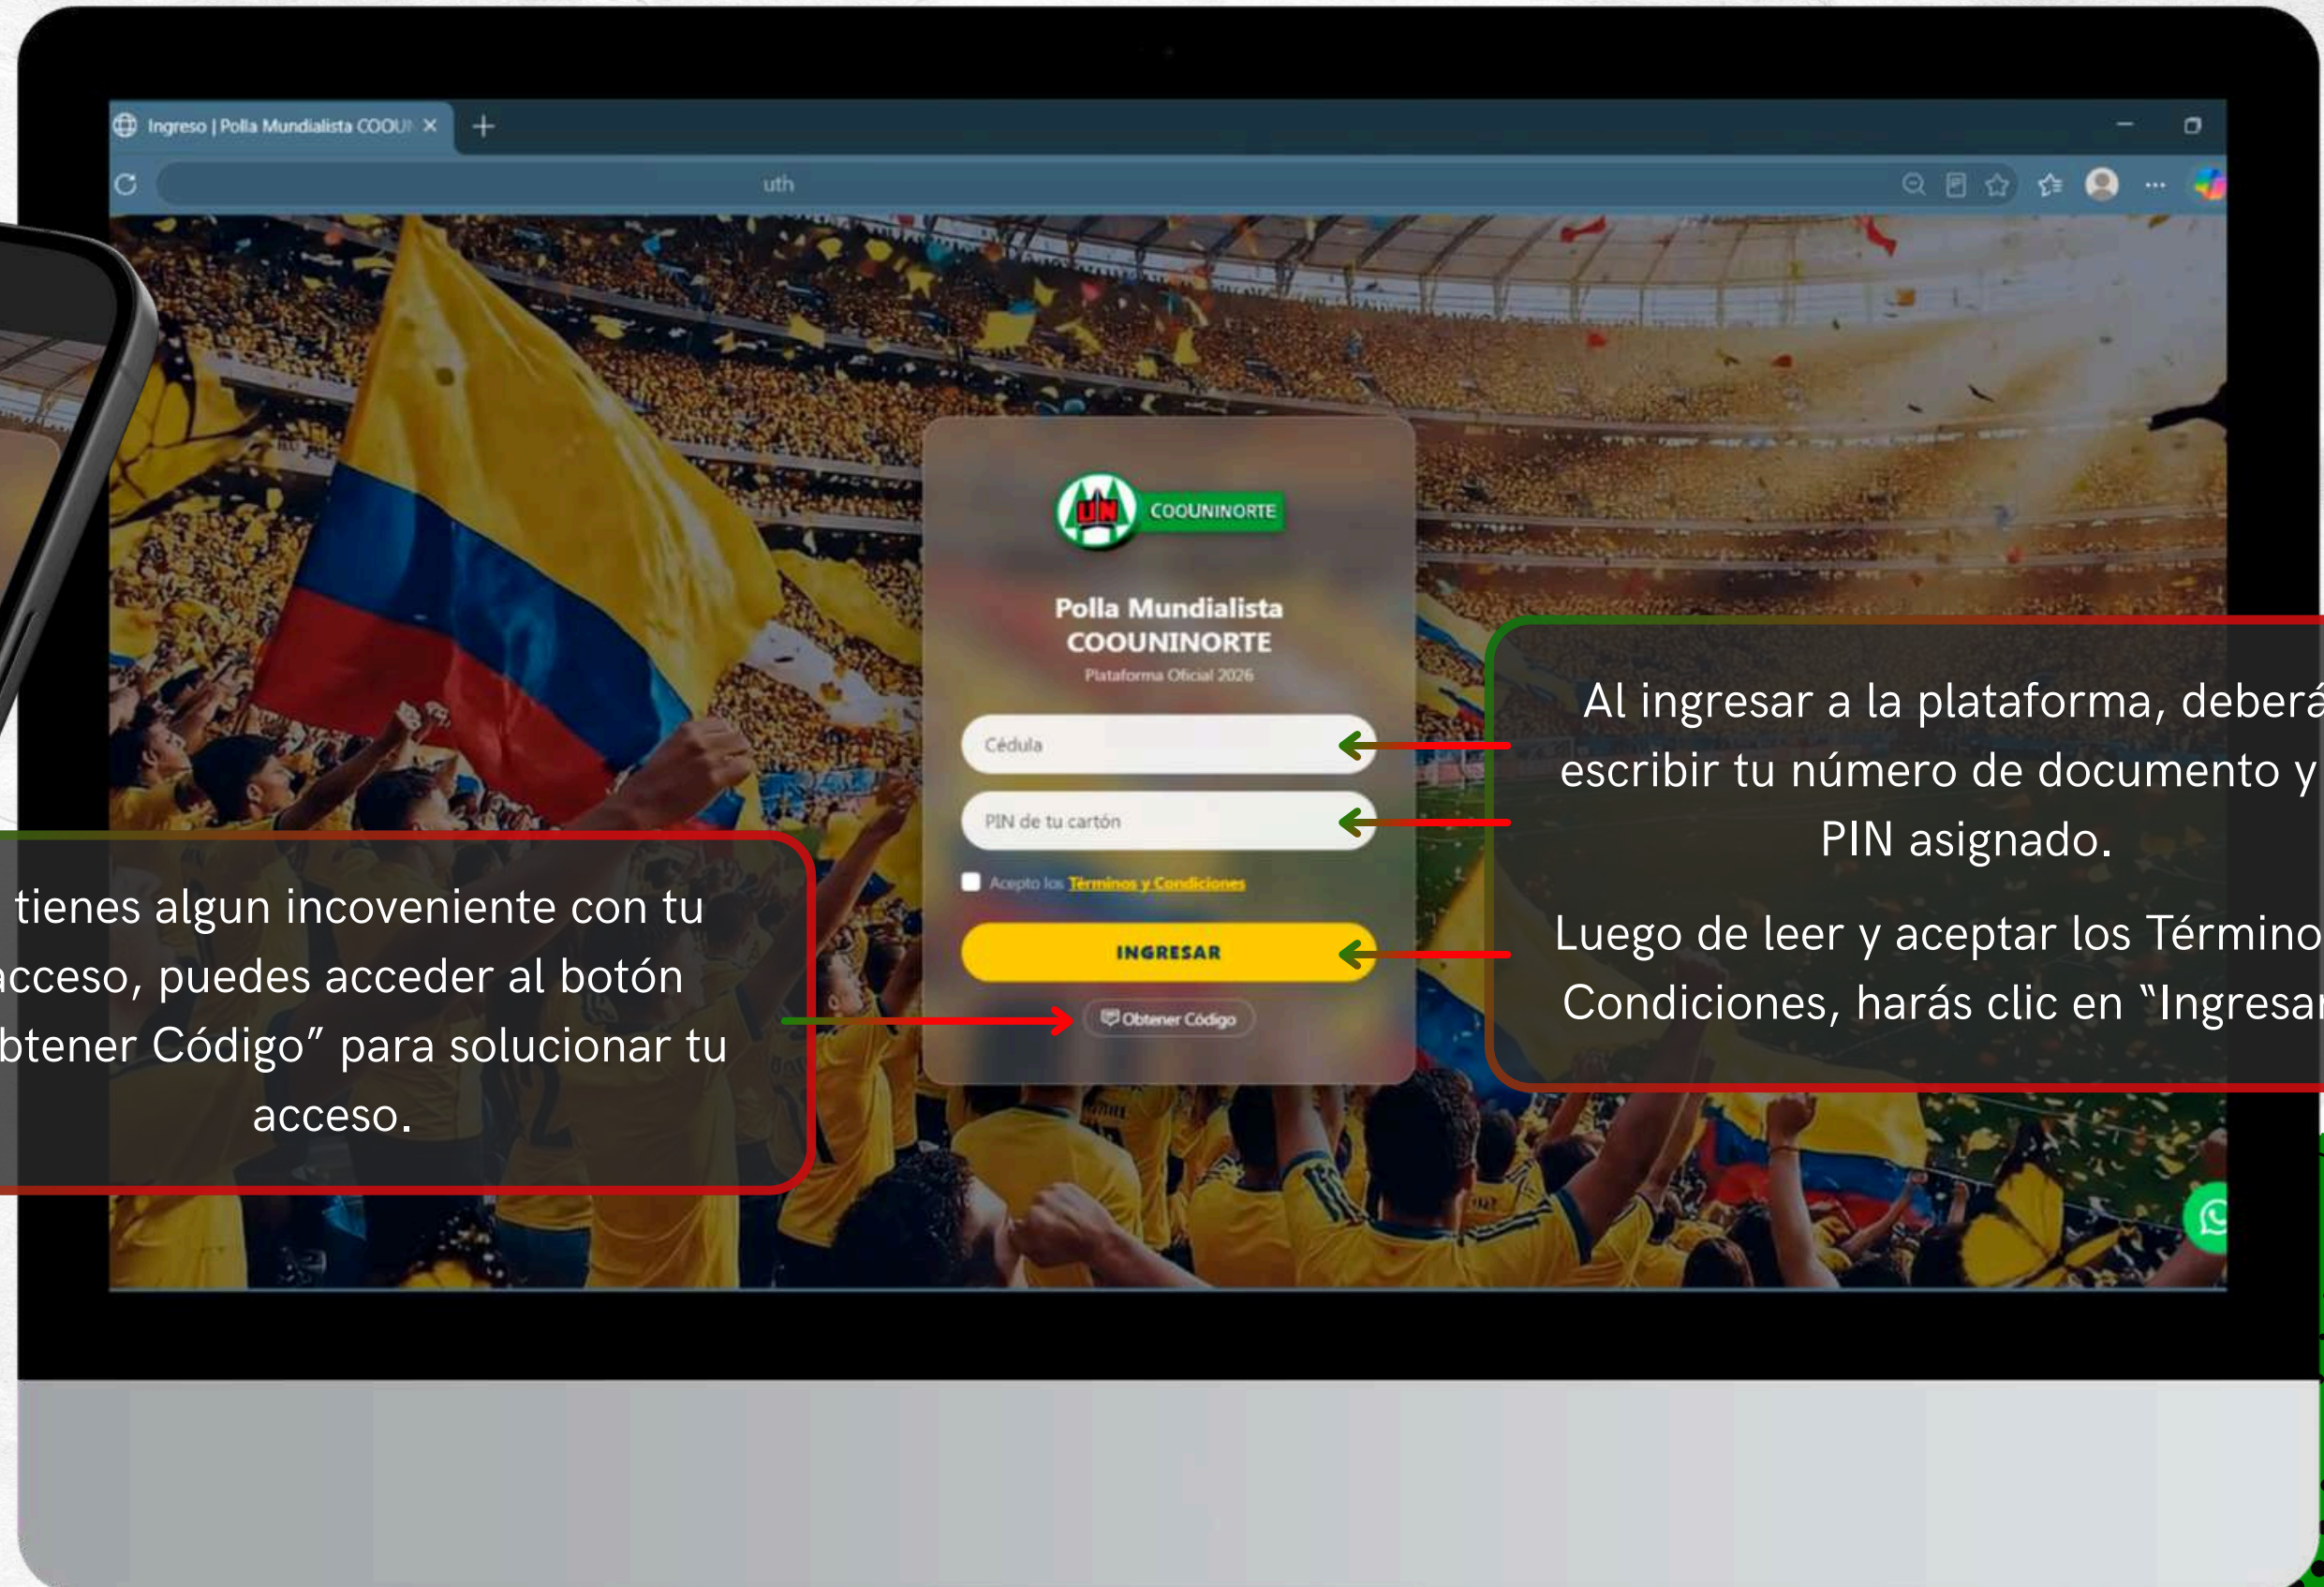

INSTRUCTIVO
REALISMO
FUTBOLERO

Vive la magia del mundial 2026

A hand holding a smartphone in front of a large stadium at night. The stadium is filled with spectators, and the lights are on. The background is a white, crumpled paper texture.

PARTICIPAR ES MUY FÁCIL

Te guiaremos paso a paso para que conozcas este sencillo proceso.

PASO 1

Enviaremos un mensaje de texto y un correo electrónico con la información que requieres para el ingreso a la plataforma.

PASO 2

Si tienes algún inconveniente con tu acceso, puedes acceder al botón "Obtener Código" para solucionar tu acceso.

Al ingresar a la plataforma, deberás escribir tu número de documento y tu PIN asignado.