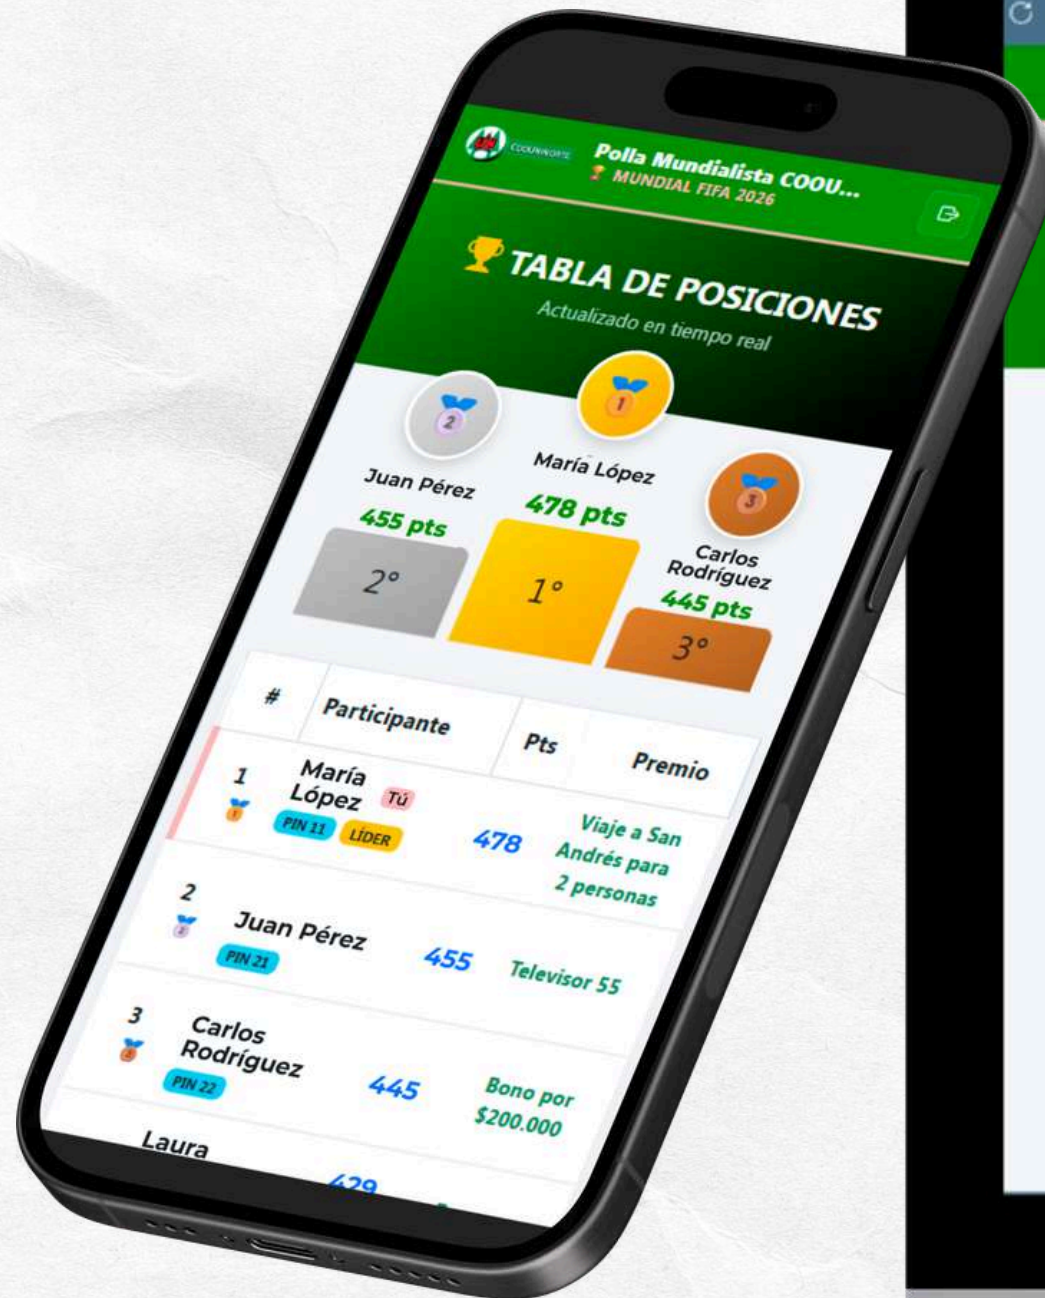

PASO 4

Encontrarás el apartado de las reglas del juego o la dinámica.

En la pantalla de "Inicio" podrás ver tu posición, junto con los puntos obtenidos.

Y verás la sección que mostrará los premios que se repartirán para los ganadores.

*Los resultados en las imágenes son simulados para ejercicio del presente instructivo.

PASO 5

En la pestaña de "Inicio", estará la sección para dejar tus pronósticos, una vez que los hayas realizado, en el botón de la derecha podrás guardarlos, si hay algún marcador que se te haya olvidado guardar, la plataforma te lo recordará.

*Los resultados en las imágenes son simulados para ejercicio del presente instructivo.

PASO 6

En la pestaña de "Resultados", estará la sección para que consultes los resultados reales que se van dando durante los partidos del mundial.

*Los resultados en las imágenes son simulados para ejercicio del presente instructivo.

PASO 7

En la pestaña de "Ranking", podrás consultar el ranking y la puntuación general de los participantes de la polla mundialista y el premio que tienen estipulados los del TOP.