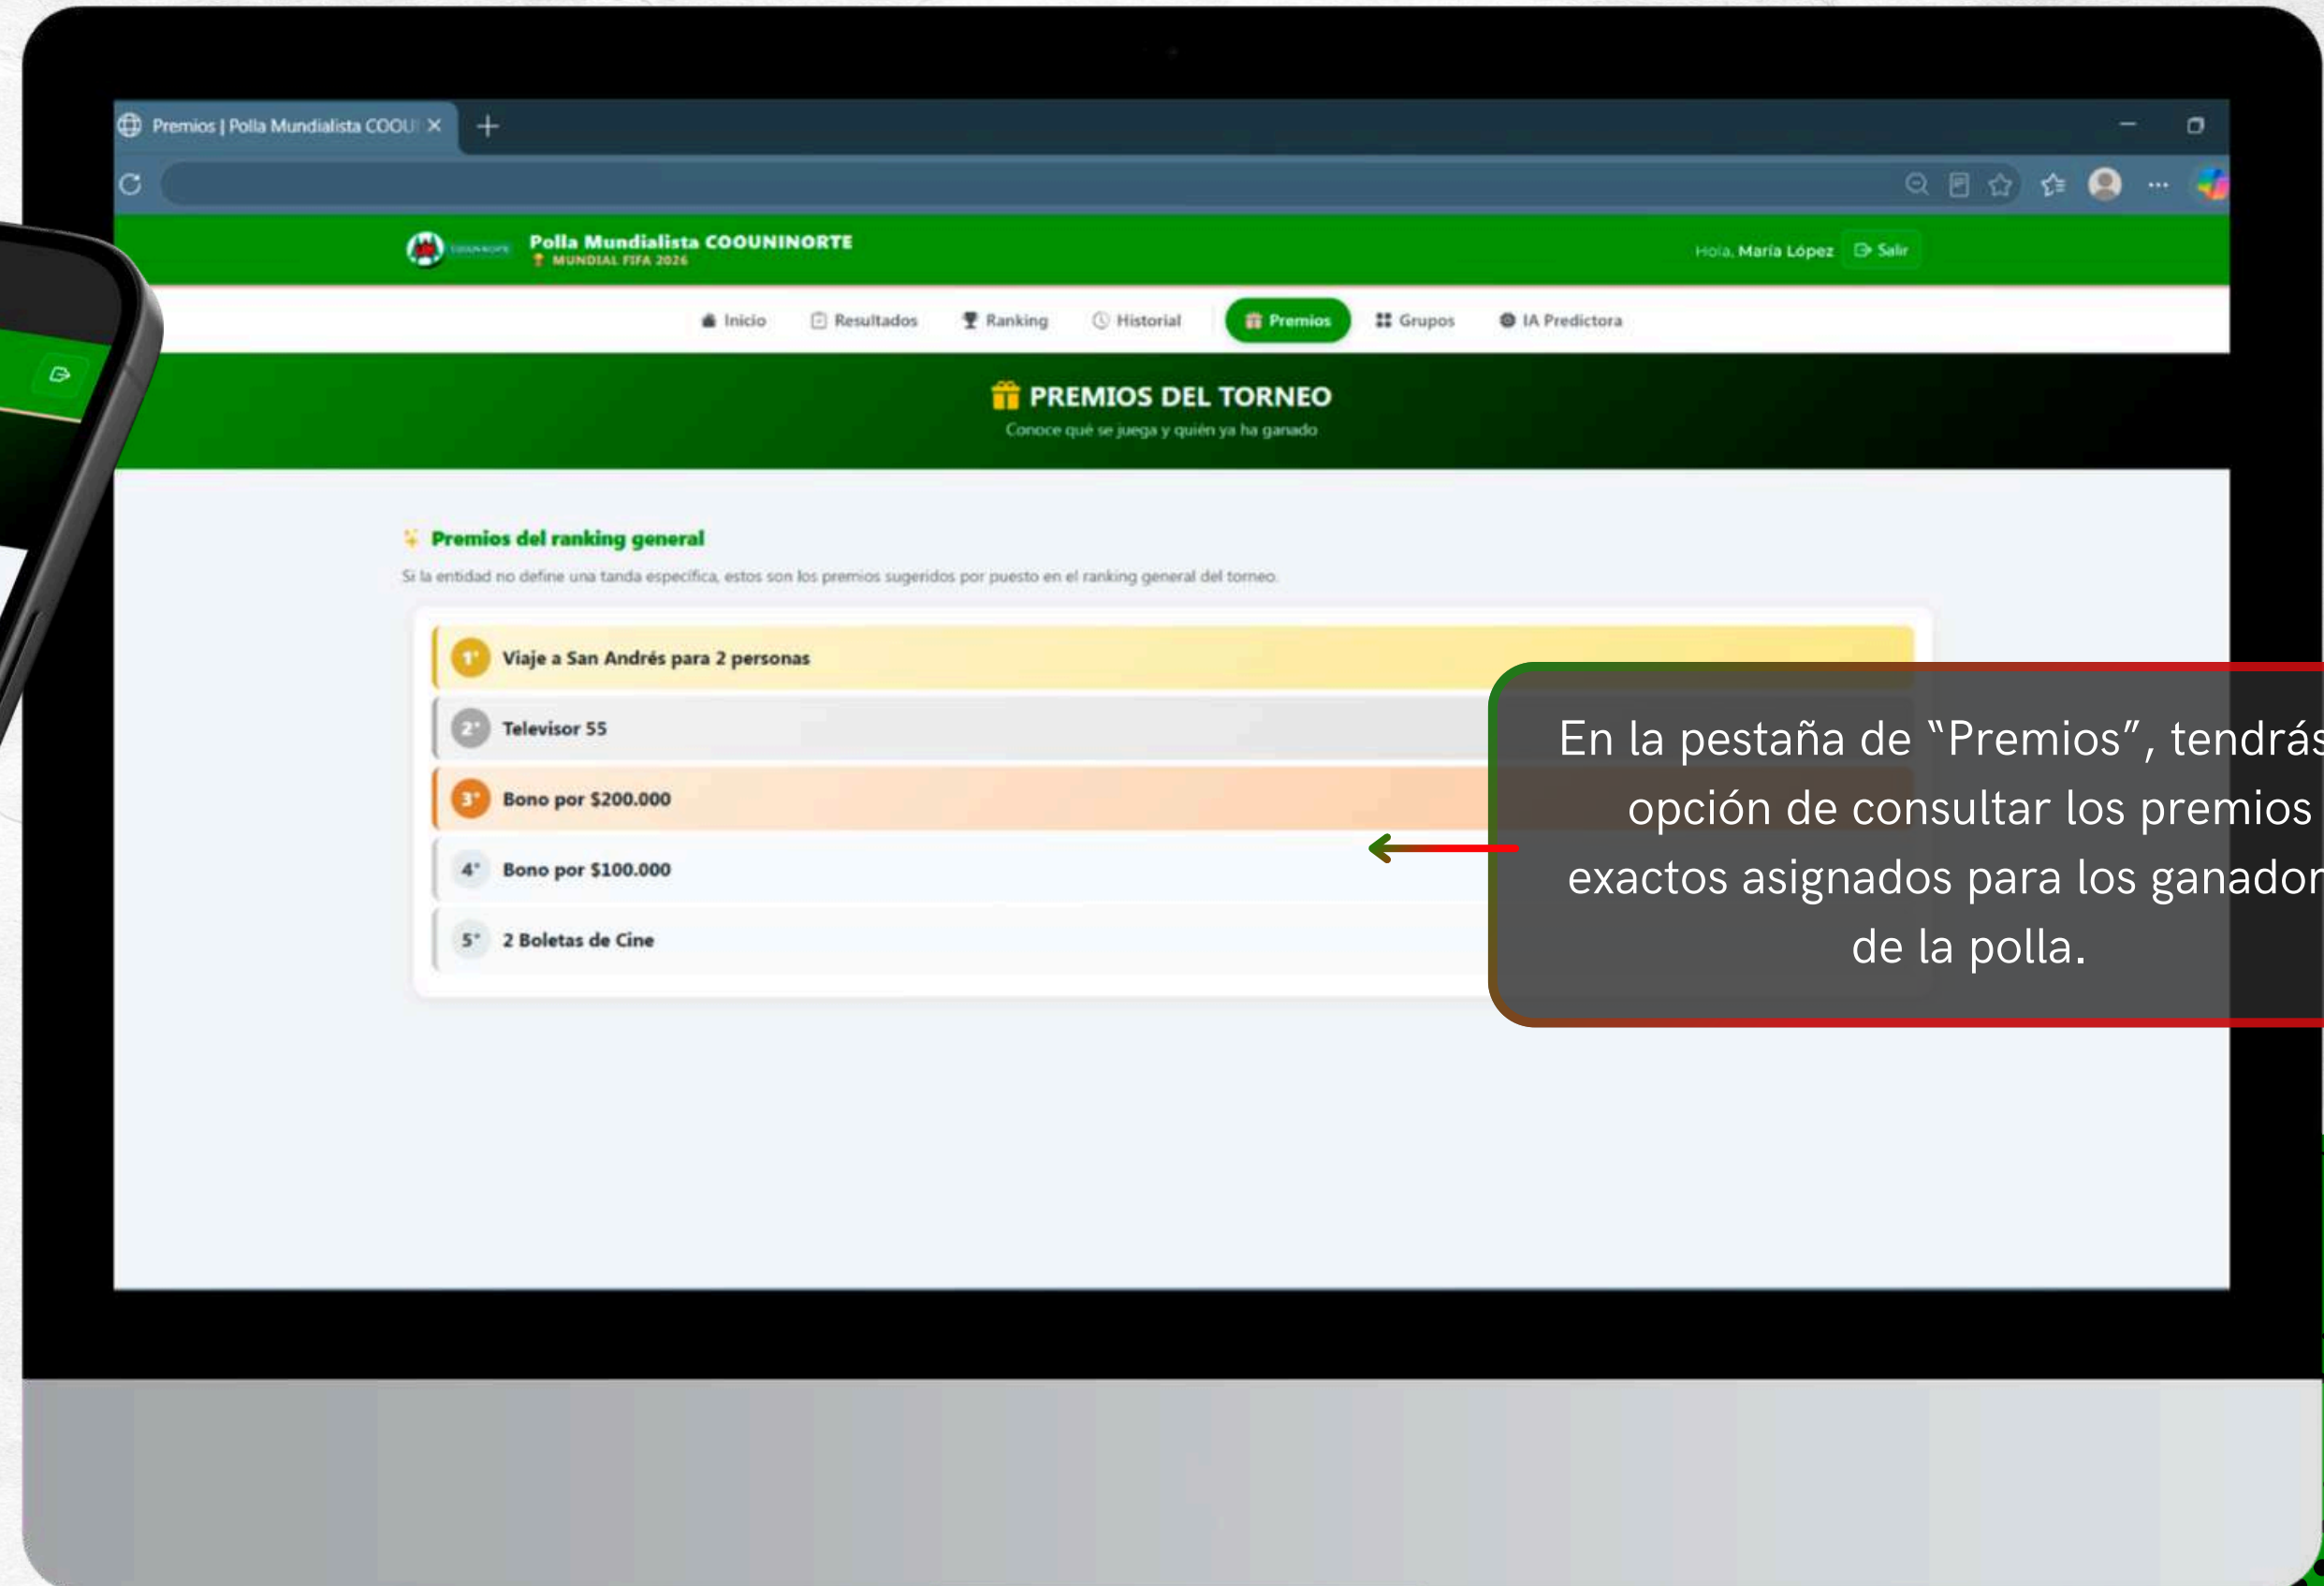

*Los resultados en las imágenes son simulados para ejercicio del presente instructivo.

PASO 7

En la pestaña de "Ranking", podrás consultar el ranking y la puntuación general de los participantes de la polla mundialista y el premio que tienen estipulados los del TOP.

*Los resultados en las imágenes son simulados para ejercicio del presente instructivo.

PASO 8

En la pestaña de "Historial", quedará registrado todos tus pronósticos, junto con los resultados reales.

Adicionalmente, podrás ver tus aciertos y puntuación: pronósticos plenos, en tendencia, de consolación y los partidos pendientes por jugar.

*Los resultados en las imágenes son simulados para ejercicio del presente instructivo.

PASO 9

En la pestaña de "Premios", tendrás la opción de consultar los premios exactos asignados para los ganadores de la polla.