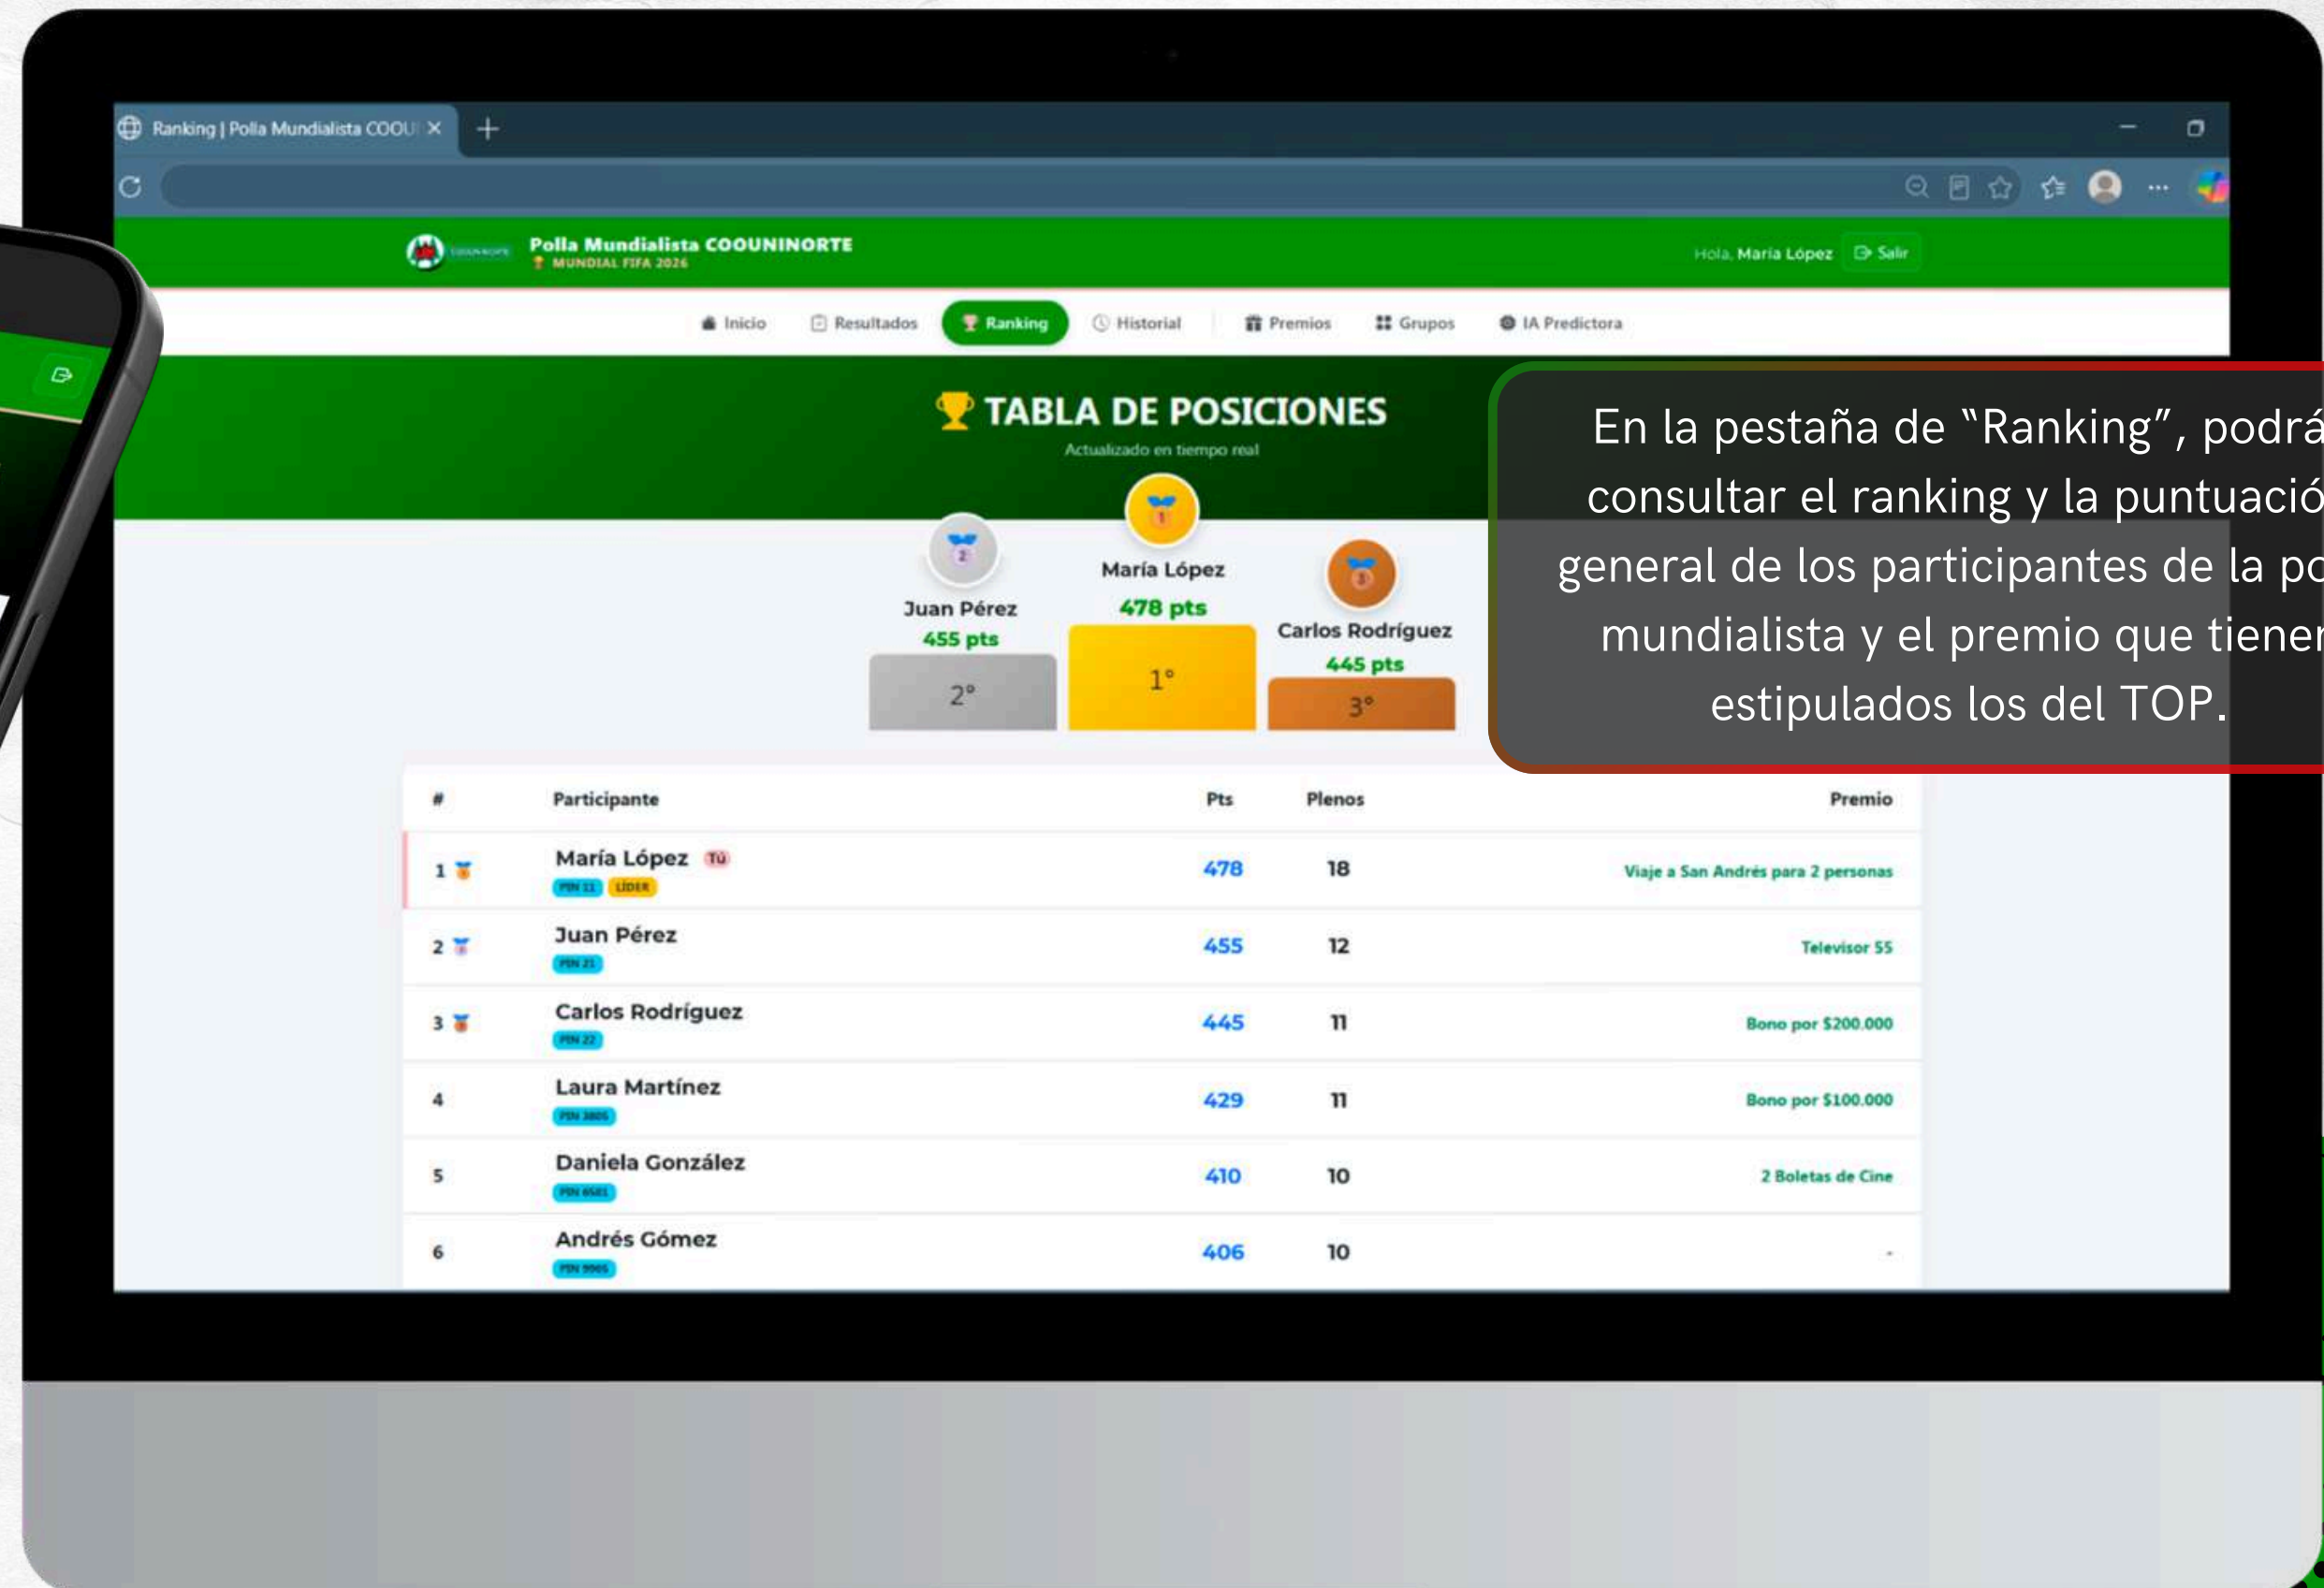

*Los resultados en las imágenes son simulados para ejercicio del presente instructivo.

PASO 6

En la pestaña de "Resultados", estará la sección para que consultes los resultados reales que se van dando durante los partidos del mundial.

*Los resultados en las imágenes son simulados para ejercicio del presente instructivo.

PASO 7

En la pestaña de "Ranking", podrás consultar el ranking y la puntuación general de los participantes de la polla mundialista y el premio que tienen estipulados los del TOP.