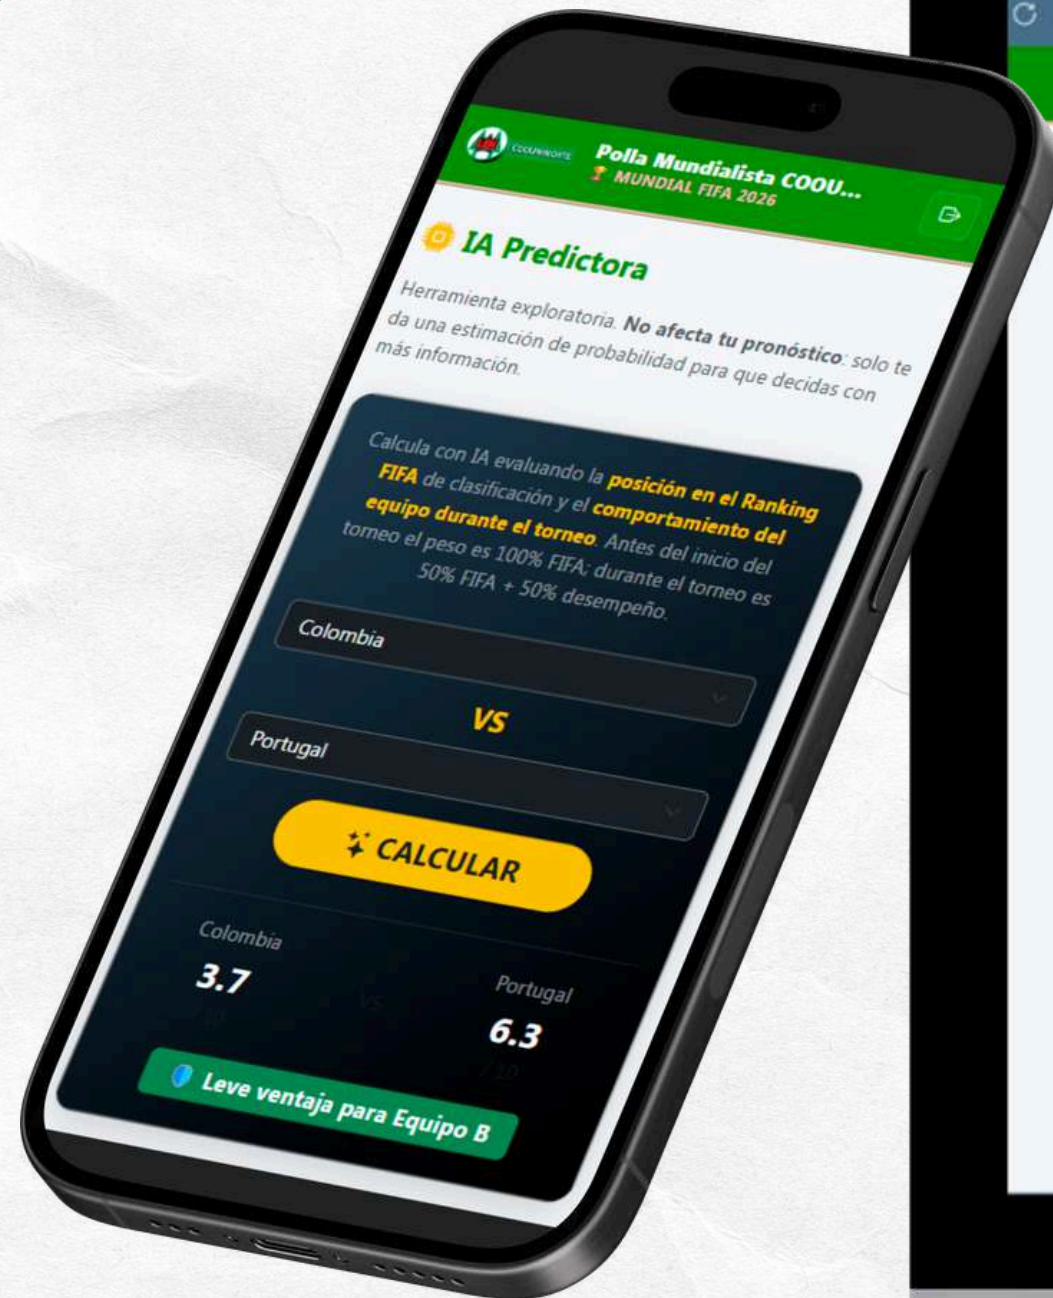

*Los resultados en las imágenes son simulados para ejercicio del presente instructivo.

PASO 7

En la pestaña de "Ranking", podrás consultar el ranking y la puntuación general de los participantes de la polla mundialista y el premio que tienen estipulados los del TOP.

*Los resultados en las imágenes son simulados para ejercicio del presente instructivo.

PASO 8

En la pestaña de "Historial", quedará registrado todos tus pronósticos, junto con los resultados reales.

Adicionalmente, podrás ver tus aciertos y puntuación: pronósticos plenos, en tendencia, de consolación y los partidos pendientes por jugar.

*Los resultados en las imágenes son simulados para ejercicio del presente instructivo.

PASO 9

En la pestaña de "Premios", tendrás la opción de consultar los premios exactos asignados para los ganadores de la polla.

*Los resultados en las imágenes son simulados para ejercicio del presente instructivo.

PASO 10

*Los resultados en las imágenes son simulados para ejercicio del presente instructivo.

PASO 11

En la pestaña de "IA Predictora", encontrarás la herramienta que te ayudará a tomar una decisión de pronóstico más "calculada".