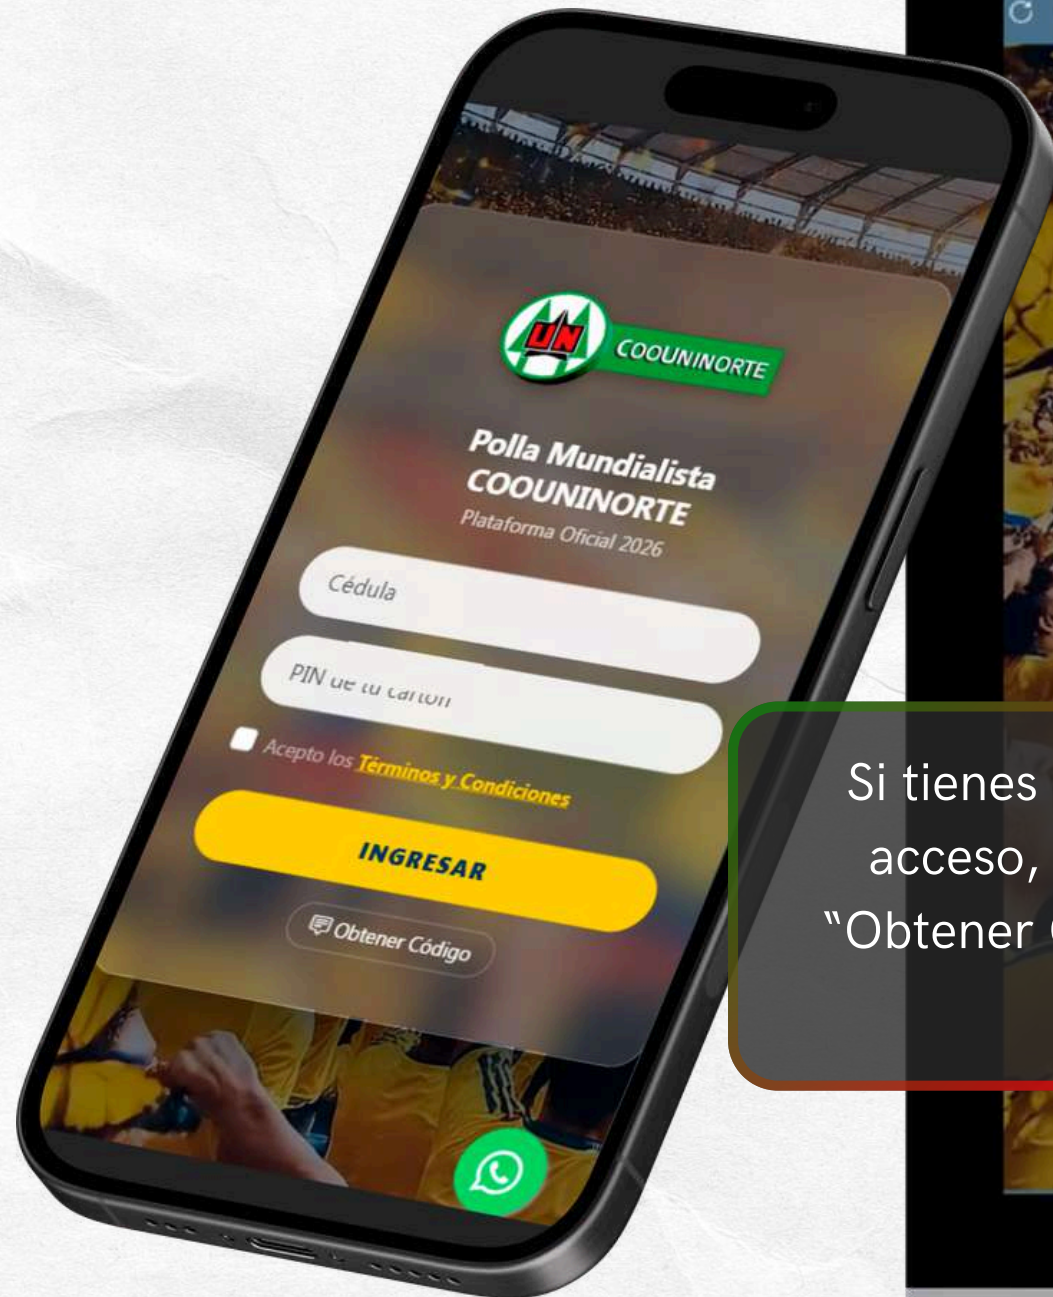

INSTRUCTIVO
REALISMO
FUTBOLERO

Vive la magia del mundial 2026

A hand holding a smartphone in front of a large stadium at night. The stadium is filled with spectators, and the lights are on. The background is a white, crumpled paper texture.

PARTICIPAR ES MUY FÁCIL

Te guiaremos paso a paso para que conozcas este sencillo proceso.

PASO 1

Enviaremos un mensaje de texto y un correo electrónico con la información que requieres para el ingreso a la plataforma.

PASO 2

Si tienes algún inconveniente con tu acceso, puedes acceder al botón "Obtener Código" para solucionar tu acceso.

Al ingresar a la plataforma, deberás escribir tu número de documento y tu PIN asignado.