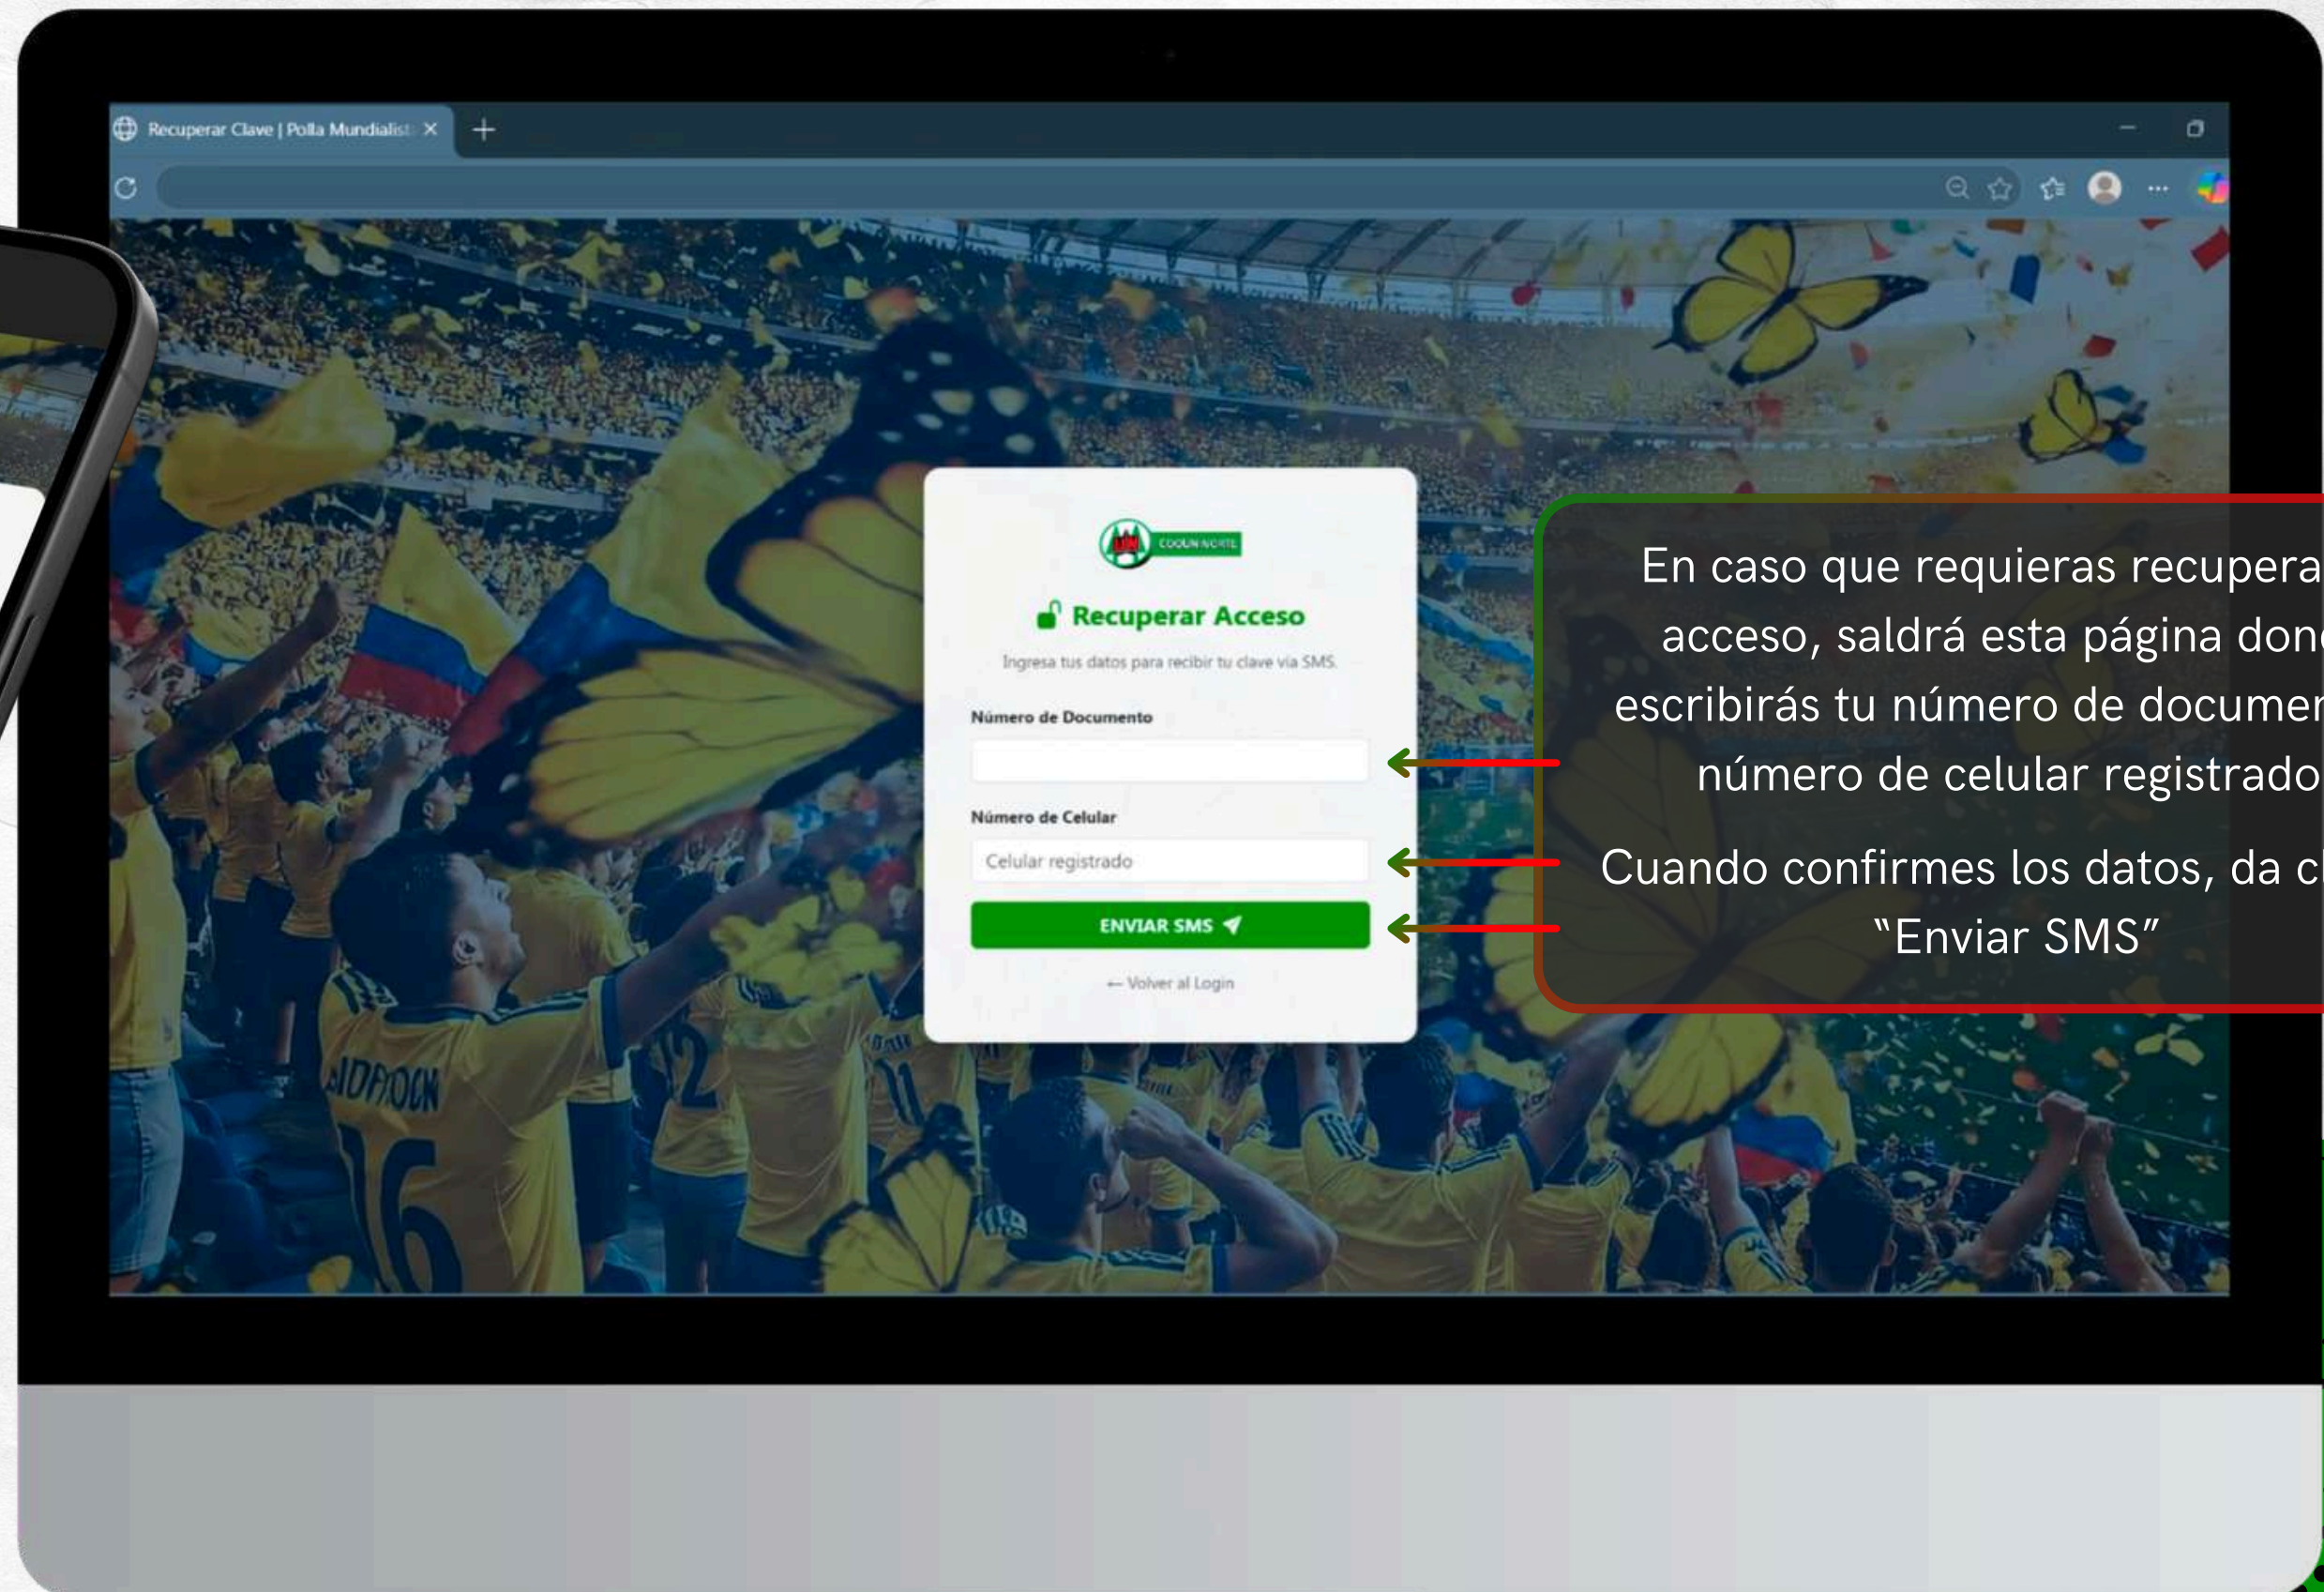

PARTICIPAR ES MUY FÁCIL

Te guiaremos paso a paso para que conozcas este sencillo proceso.

PASO 1

Enviaremos un mensaje de texto y un correo electrónico con la información que requieres para el ingreso a la plataforma.

PASO 2

Si tienes algún inconveniente con tu acceso, puedes acceder al botón "Obtener Código" para solucionar tu acceso.

Al ingresar a la plataforma, deberás escribir tu número de documento y tu PIN asignado.

Luego de leer y aceptar los Términos y Condiciones, harás clic en "Ingresar".

PASO 3

En caso que requieras recuperar el acceso, saldrá esta página donde escribirás tu número de documento y número de celular registrado.
Cuando confirmes los datos, da clic en "Enviar SMS"

PASO 4

Encontrarás el apartado de las reglas del juego o la dinámica.

En la pantalla de "Inicio" podrás ver tu posición, junto con los puntos obtenidos.

Y verás la sección que mostrará los premios que se repartirán para los ganadores.