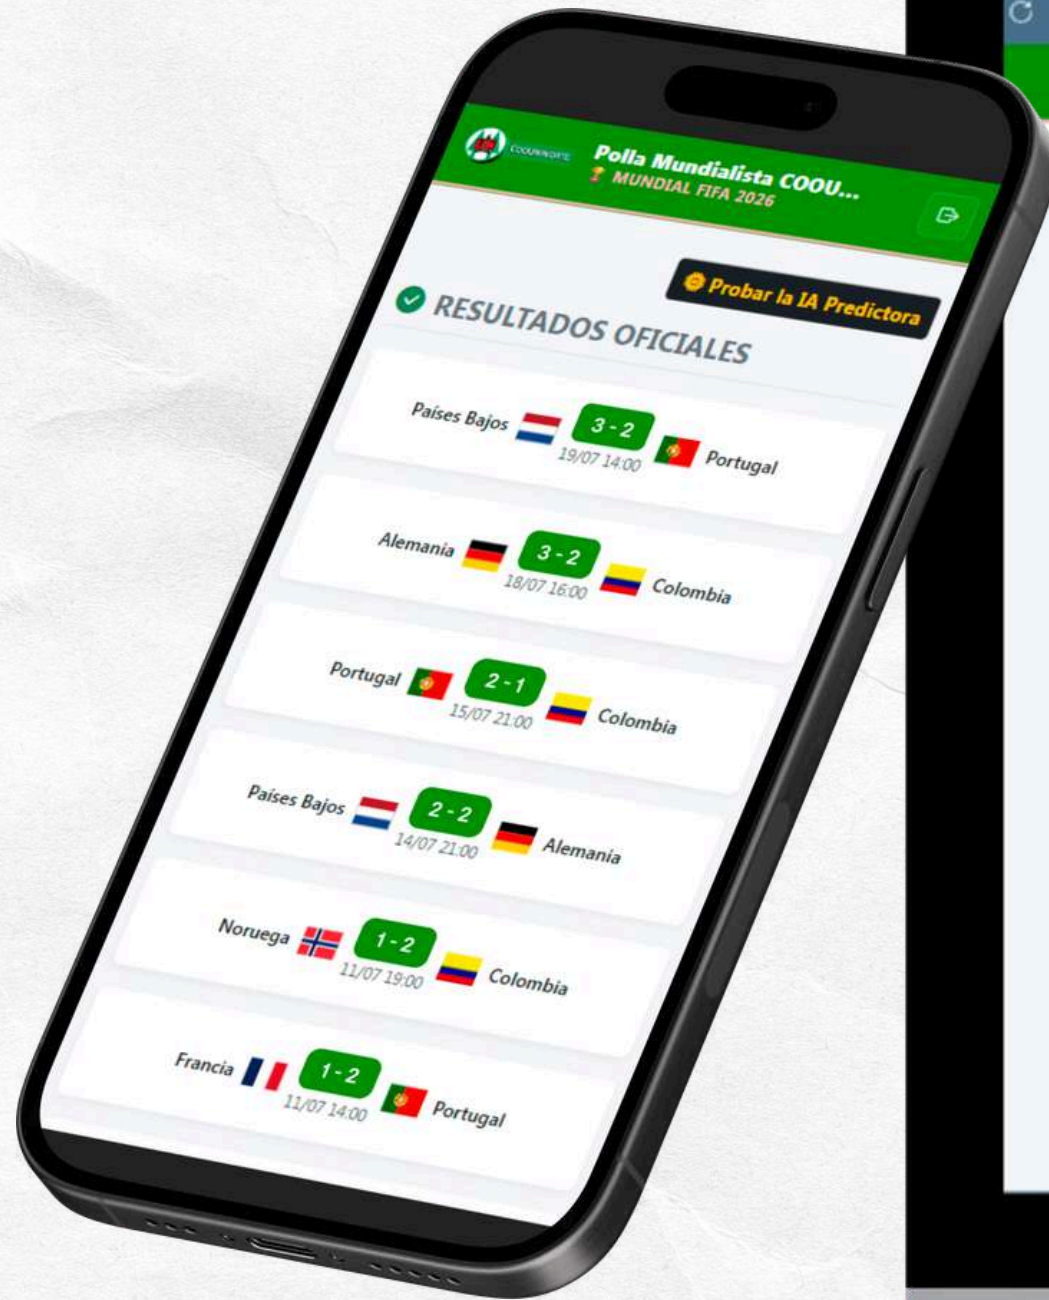

PASO 4

Encontrarás el apartado de las reglas del juego o la dinámica.

En la pantalla de "Inicio" podrás ver tu posición, junto con los puntos obtenidos.

Y verás la sección que mostrará los premios que se repartirán para los ganadores.

*Los resultados en las imágenes son simulados para ejercicio del presente instructivo.

PASO 5

En la pestaña de "Inicio", estará la sección para dejar tus pronósticos, una vez que los hayas realizado, en el botón de la derecha podrás guardarlos, si hay algún marcador que se te haya olvidado guardar, la plataforma te lo recordará.

*Los resultados en las imágenes son simulados para ejercicio del presente instructivo.

PASO 6

En la pestaña de "Resultados", estará la sección para que consultes los resultados reales que se van dando durante los partidos del mundial.

*Los resultados en las imágenes son simulados para ejercicio del presente instructivo.

PASO 7

En la pestaña de "Ranking", podrás consultar el ranking y la puntuación general de los participantes de la polla mundialista y el premio que tienen estipulados los del TOP.