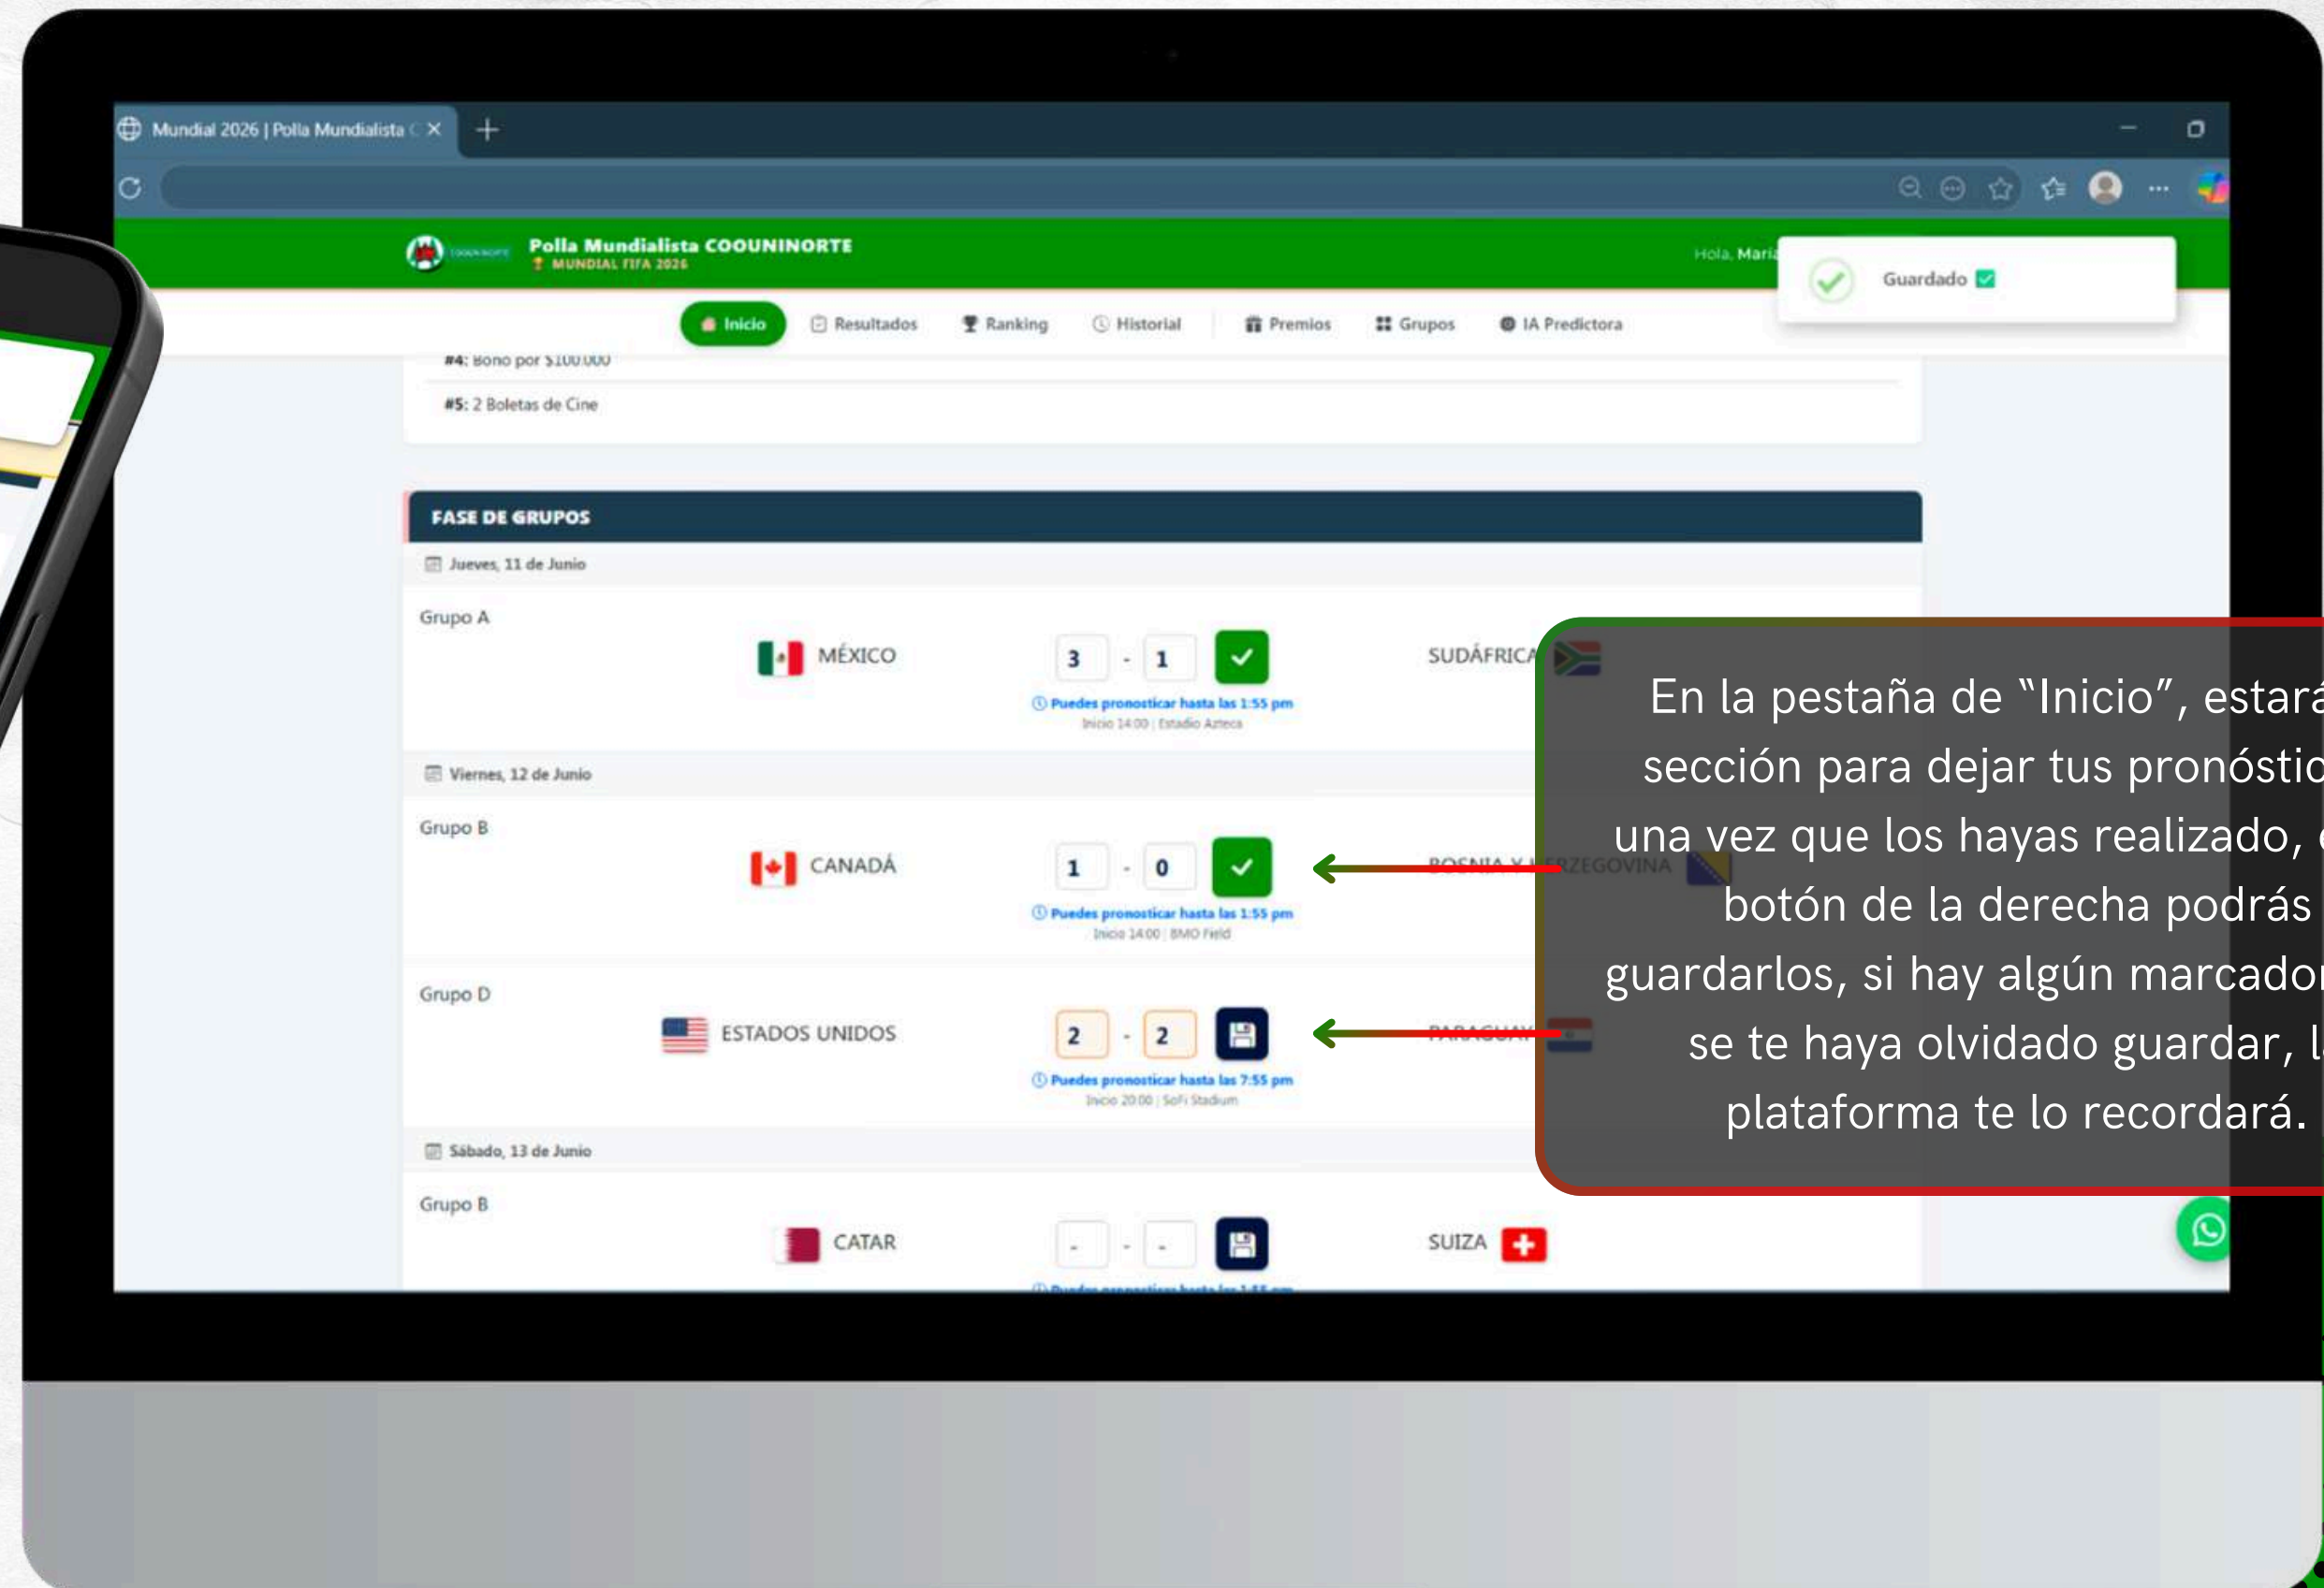

PASO 4

Encontrarás el apartado de las reglas del juego o la dinámica.

En la pantalla de "Inicio" podrás ver tu posición, junto con los puntos obtenidos.

Y verás la sección que mostrará los premios que se repartirán para los ganadores.

*Los resultados en las imágenes son simulados para ejercicio del presente instructivo.

PASO 5

En la pestaña de "Inicio", estará la sección para dejar tus pronósticos, una vez que los hayas realizado, en el botón de la derecha podrás guardarlos, si hay algún marcador que se te haya olvidado guardar, la plataforma te lo recordará.