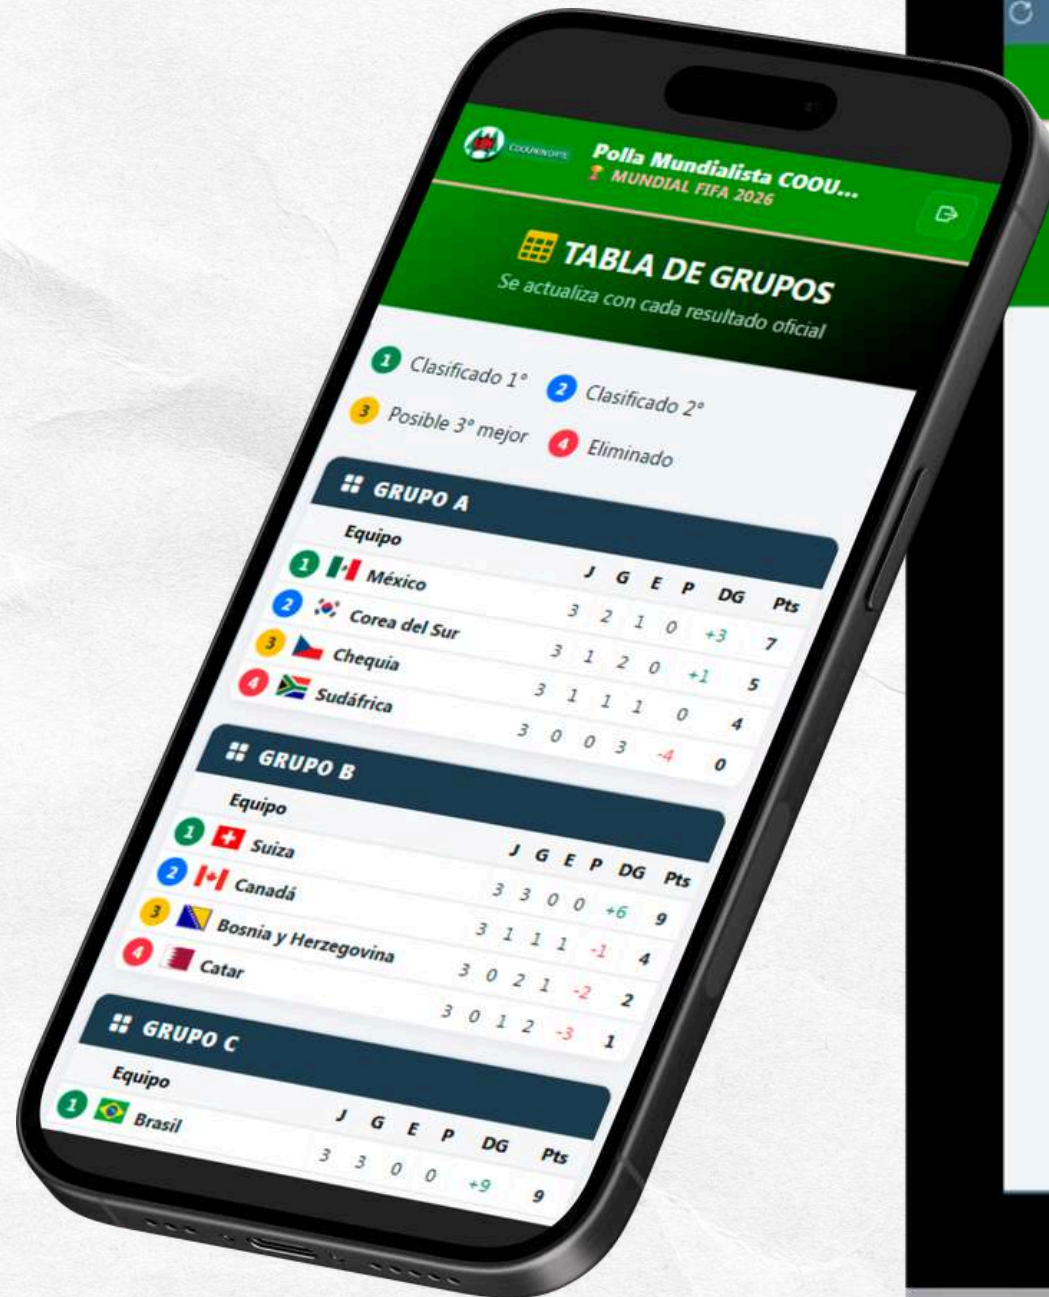

PASO 10

*Los resultados en las imágenes son simulados para ejercicio del presente instructivo.