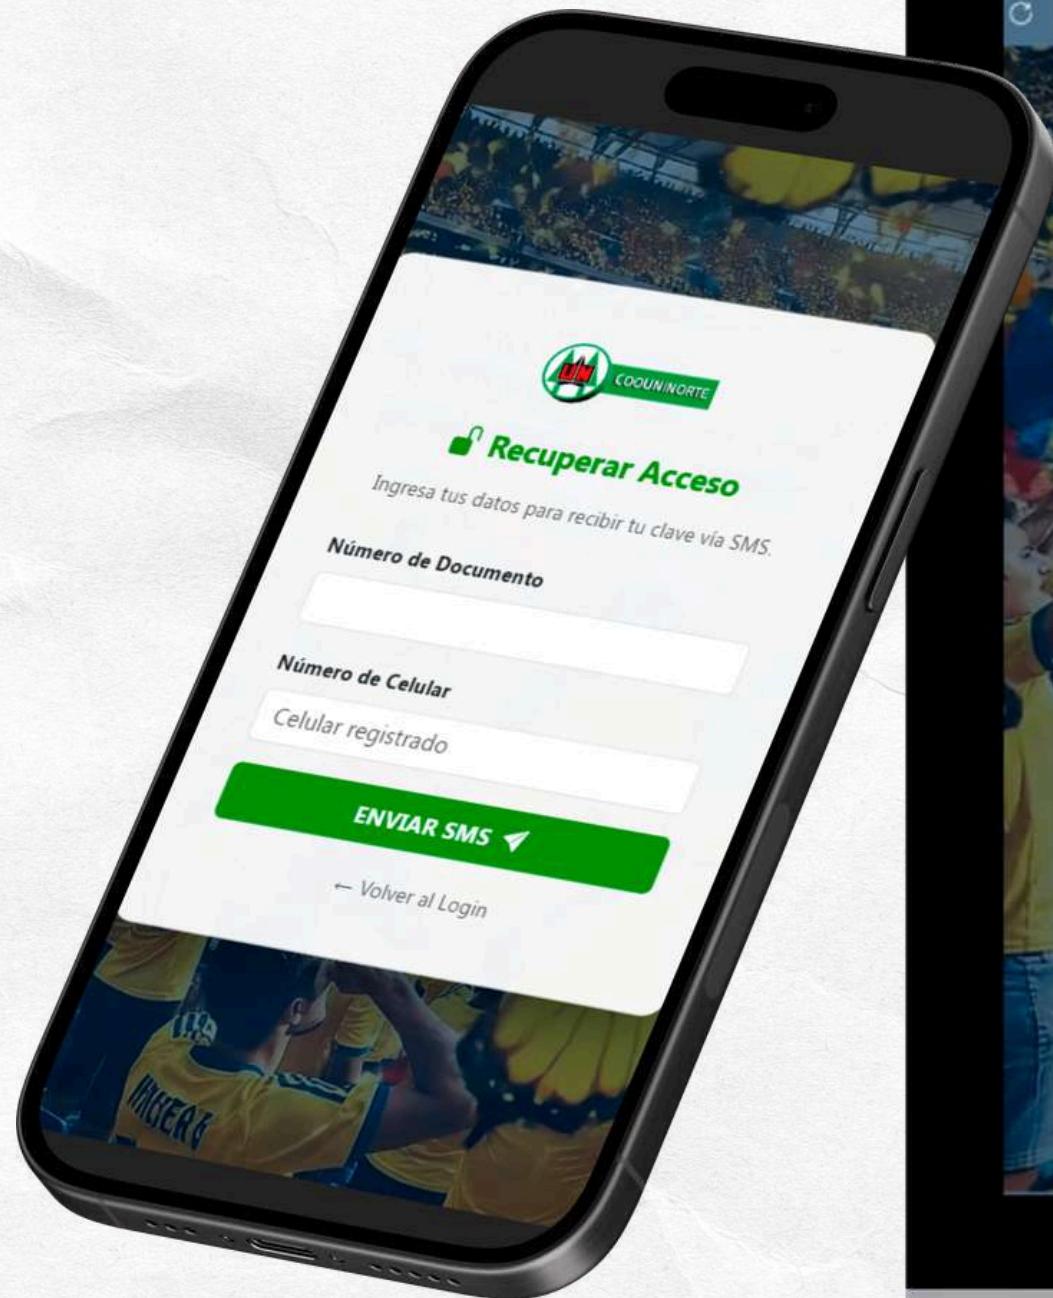

PASO 3

En caso que requieras recuperar el acceso, saldrá esta página donde escribirás tu número de documento y número de celular registrado.
Cuando confirmes los datos, da clic en "Enviar SMS"