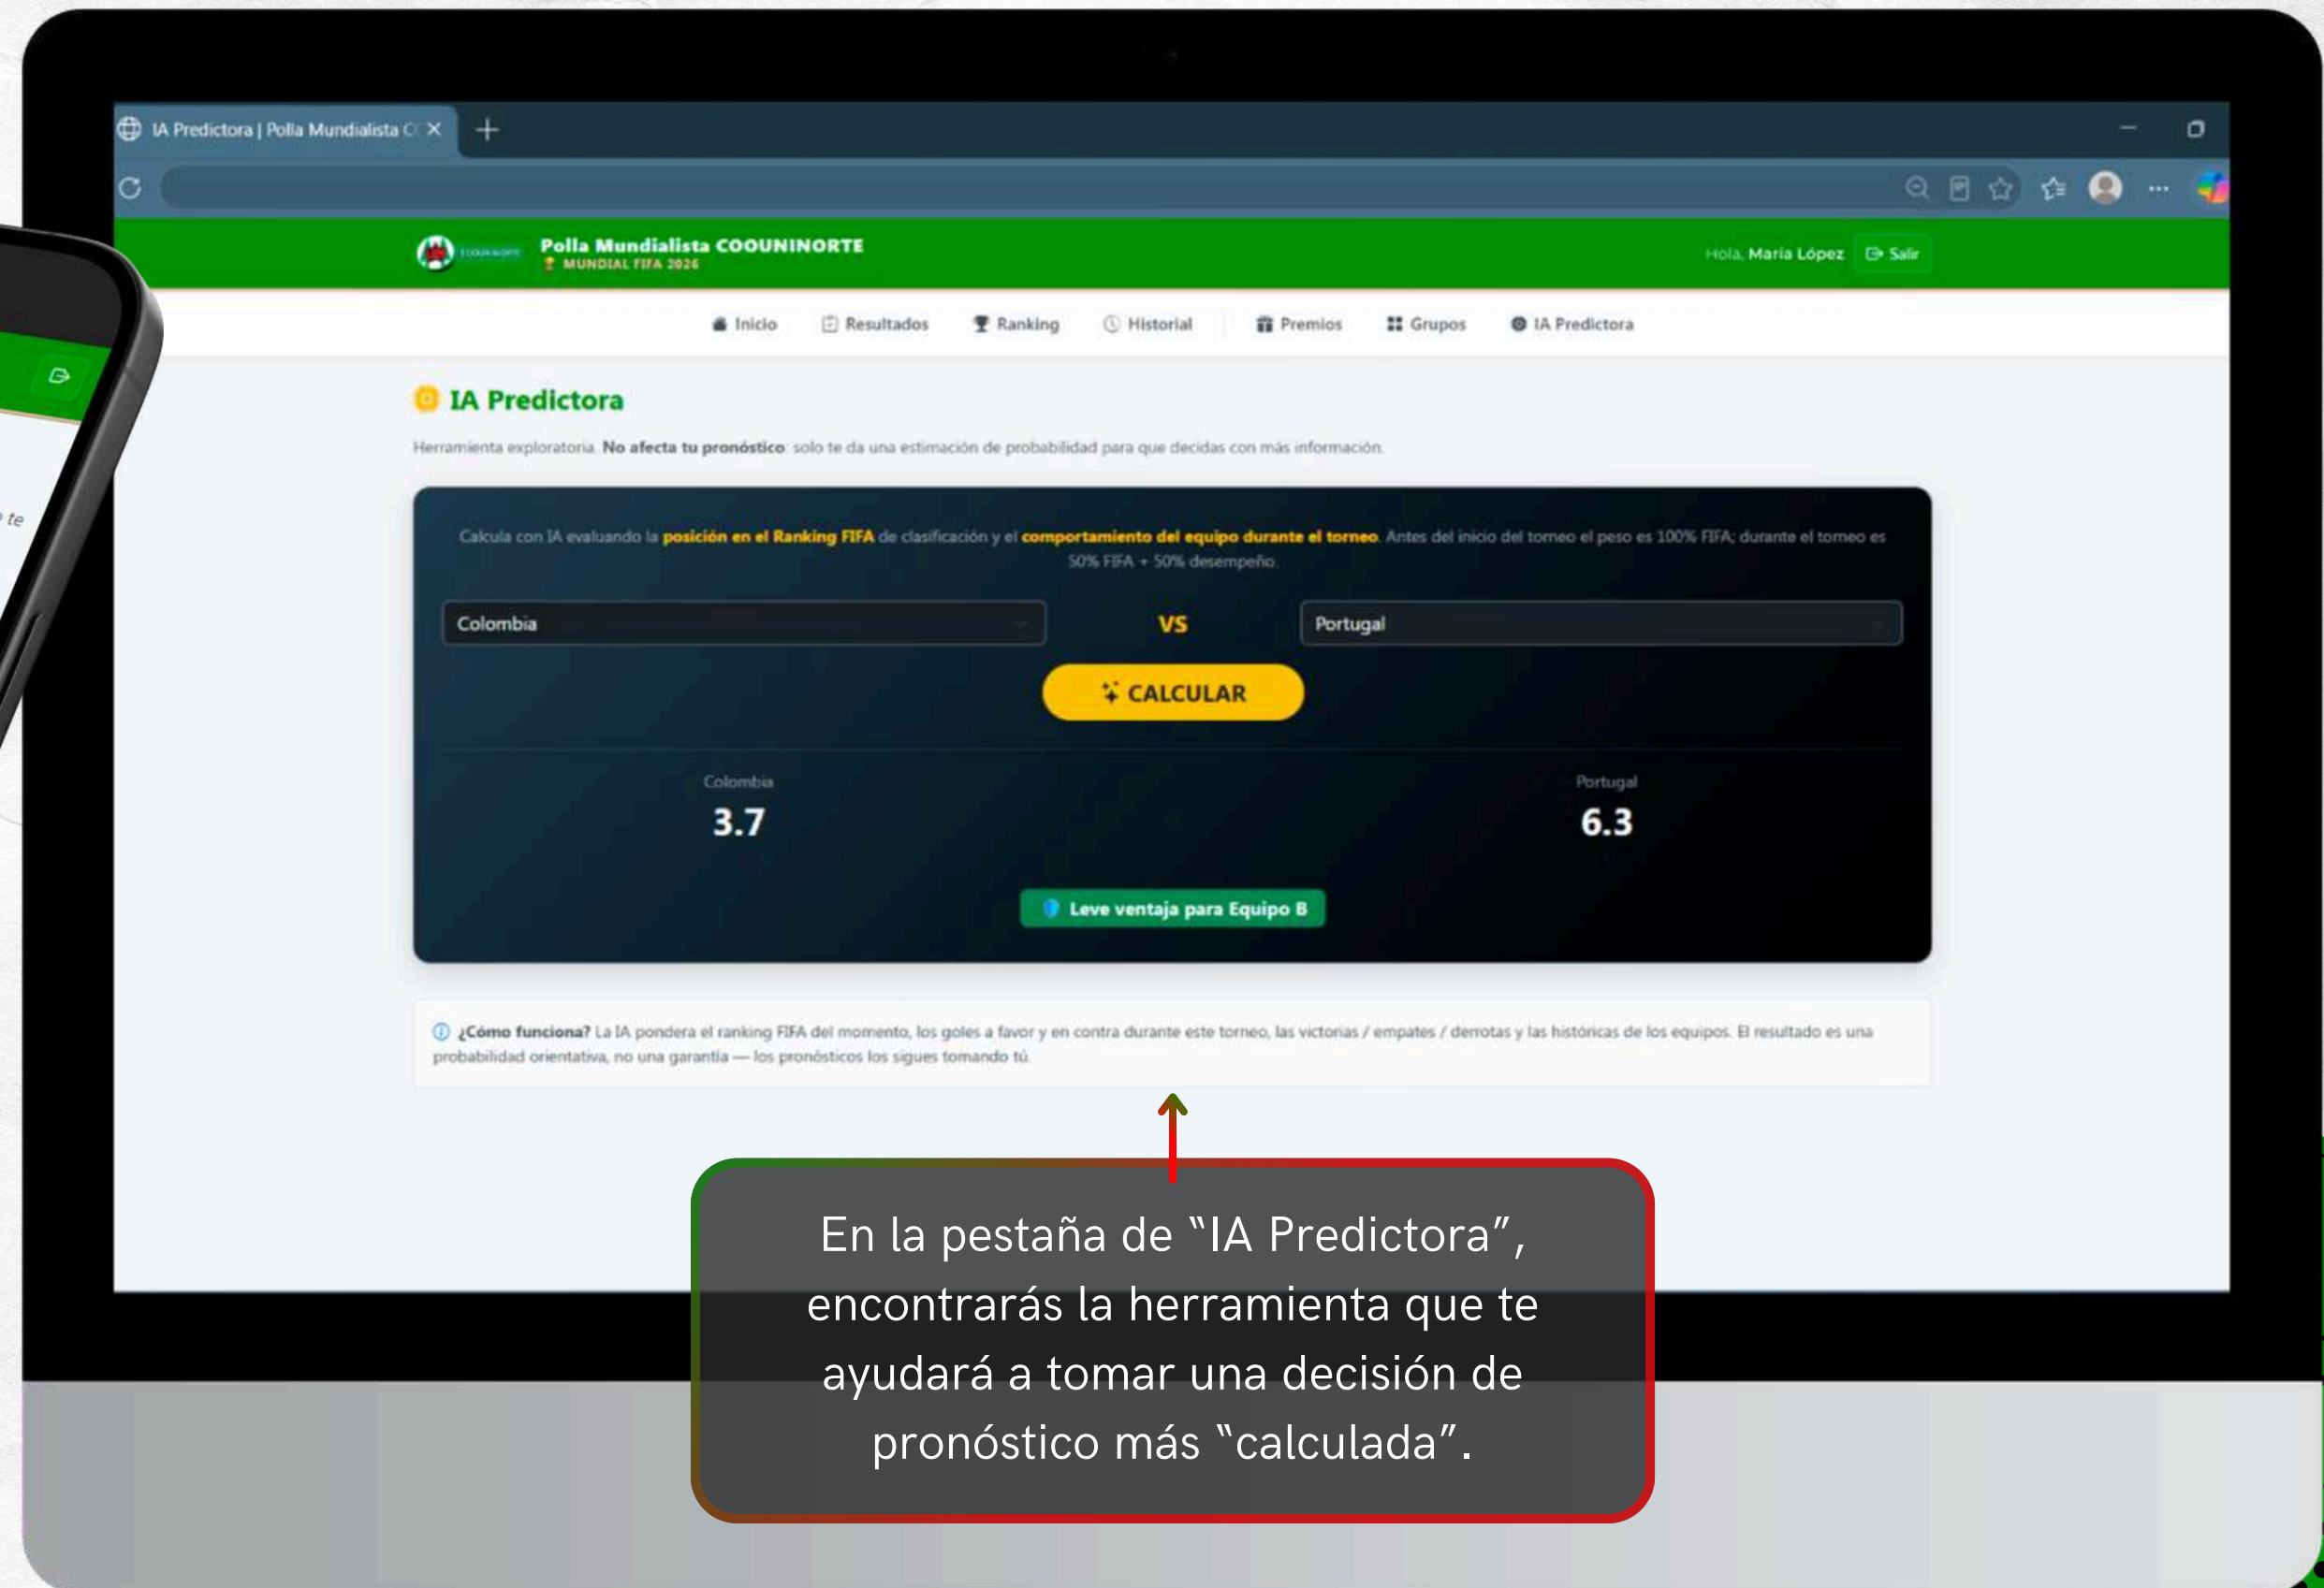

*Los resultados en las imágenes son simulados para ejercicio del presente instructivo.

PASO 8

En la pestaña de "Historial", quedará registrado todos tus pronósticos, junto con los resultados reales.

Adicionalmente, podrás ver tus aciertos y puntuación: pronósticos plenos, en tendencia, de consolación y los partidos pendientes por jugar.

*Los resultados en las imágenes son simulados para ejercicio del presente instructivo.

PASO 9

En la pestaña de "Premios", tendrás la opción de consultar los premios exactos asignados para los ganadores de la polla.

*Los resultados en las imágenes son simulados para ejercicio del presente instructivo.

PASO 10

*Los resultados en las imágenes son simulados para ejercicio del presente instructivo.

PASO 11

En la pestaña de "IA Predictora", encontrarás la herramienta que te ayudará a tomar una decisión de pronóstico más "calculada".