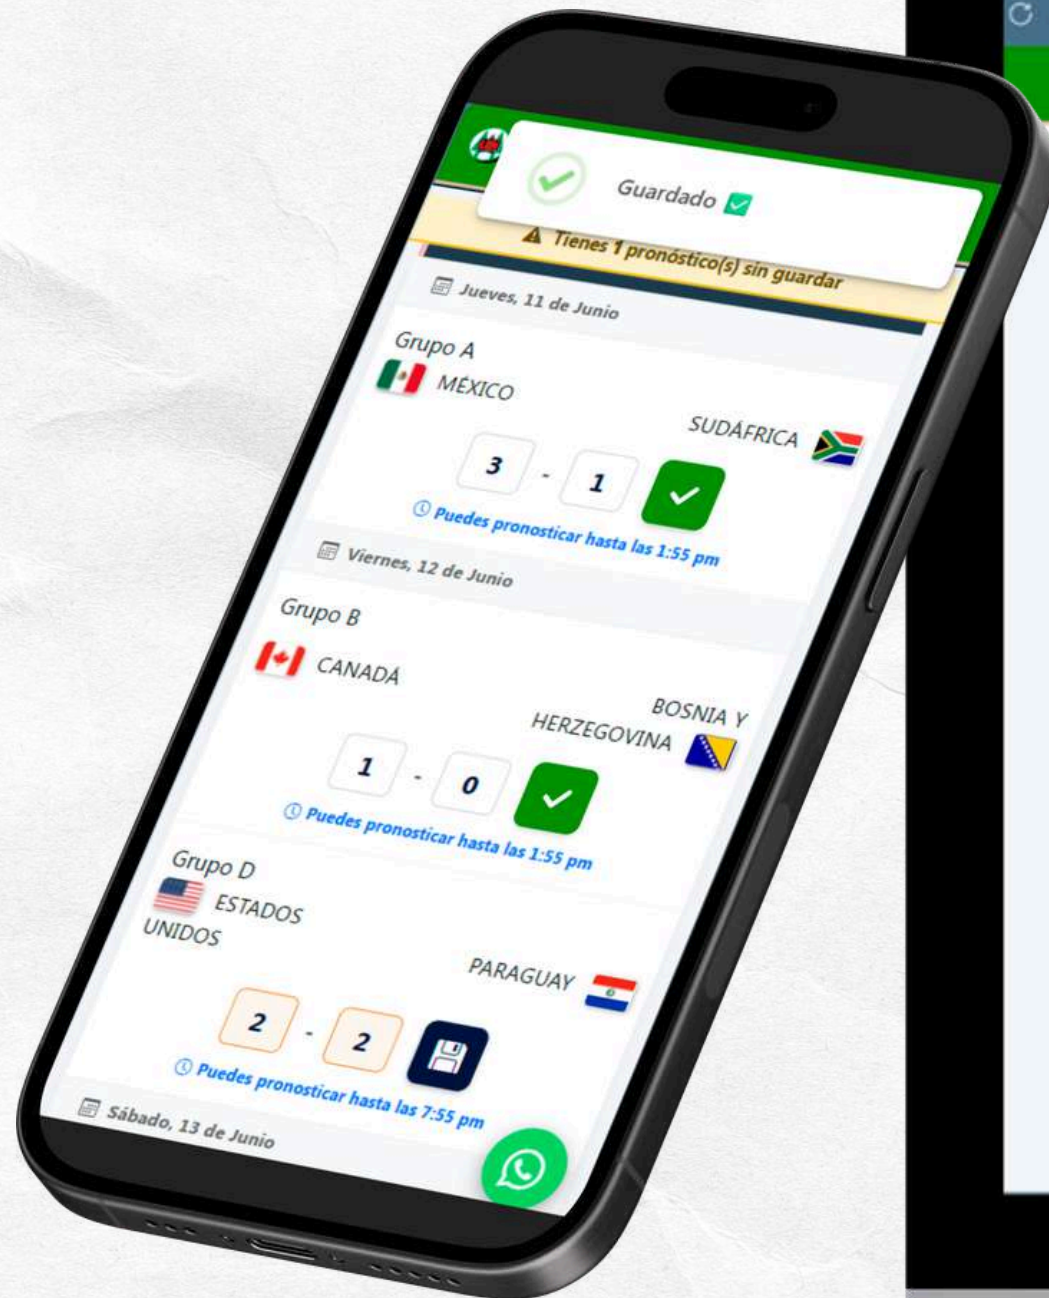

PASO 2

Si tienes algún inconveniente con tu acceso, puedes acceder al botón "Obtener Código" para solucionar tu acceso.

Al ingresar a la plataforma, deberás escribir tu número de documento y tu PIN asignado.

PASO 4

Encontrarás el apartado de las reglas del juego o la dinámica.

En la pantalla de "Inicio" podrás ver tu posición, junto con los puntos obtenidos.

Y verás la sección que mostrará los premios que se repartirán para los ganadores.

*Los resultados en las imágenes son simulados para ejercicio del presente instructivo.

PASO 5

En la pestaña de "Inicio", estará la sección para dejar tus pronósticos, una vez que los hayas realizado, en el botón de la derecha podrás guardarlos, si hay algún marcador que se te haya olvidado guardar, la plataforma te lo recordará.