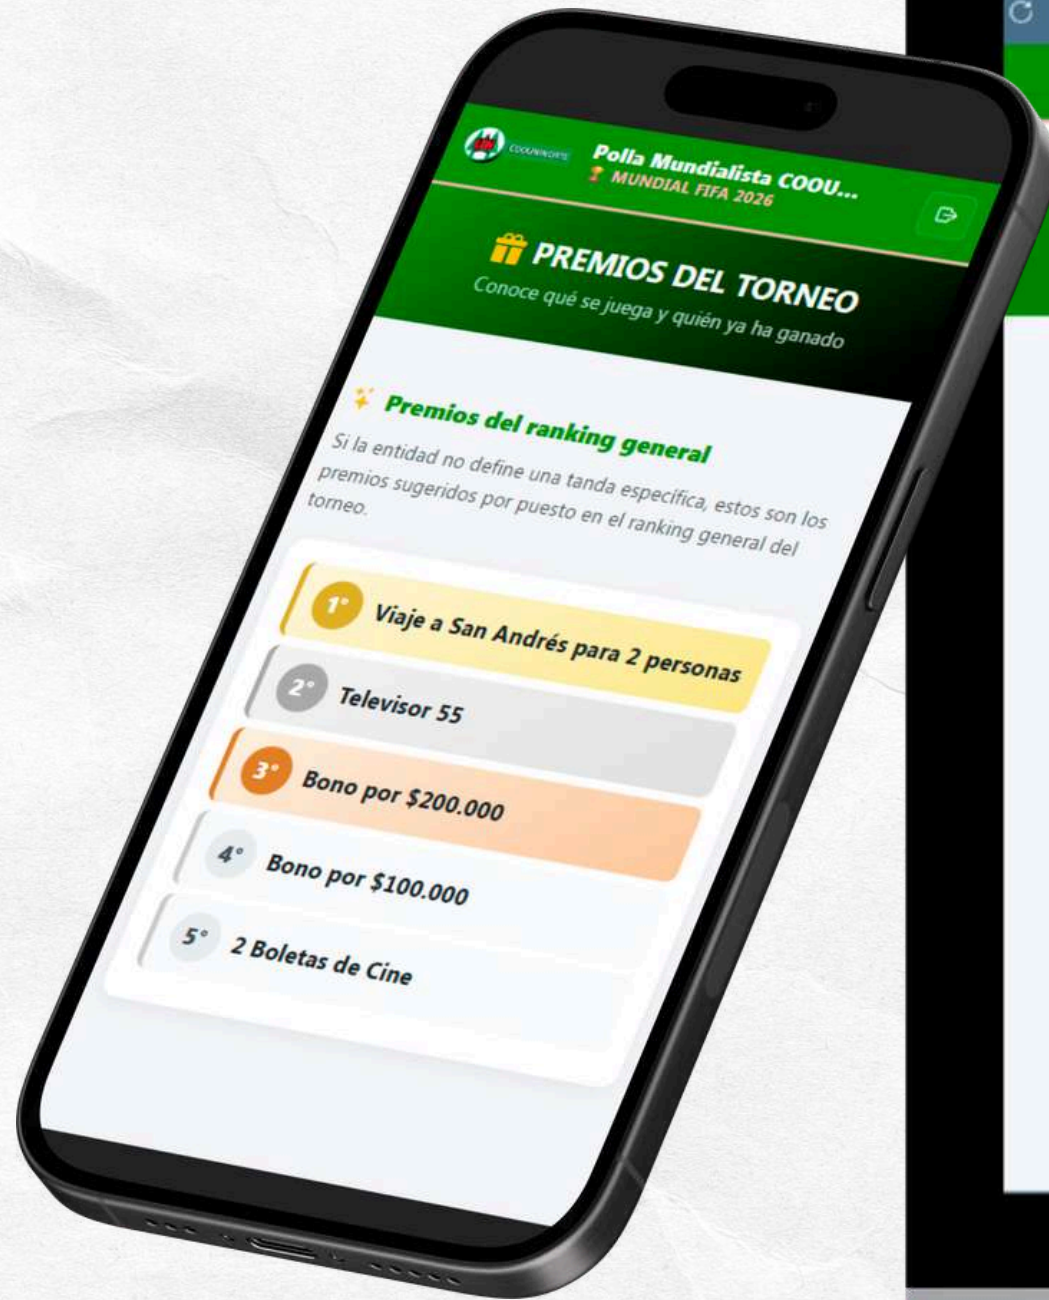

*Los resultados en las imágenes son simulados para ejercicio del presente instructivo.

PASO 6

En la pestaña de "Resultados", estará la sección para que consultes los resultados reales que se van dando durante los partidos del mundial.

*Los resultados en las imágenes son simulados para ejercicio del presente instructivo.

PASO 7

En la pestaña de "Ranking", podrás consultar el ranking y la puntuación general de los participantes de la polla mundialista y el premio que tienen estipulados los del TOP.

*Los resultados en las imágenes son simulados para ejercicio del presente instructivo.

PASO 8

En la pestaña de "Historial", quedará registrado todos tus pronósticos, junto con los resultados reales.

Adicionalmente, podrás ver tus aciertos y puntuación: pronósticos plenos, en tendencia, de consolación y los partidos pendientes por jugar.

*Los resultados en las imágenes son simulados para ejercicio del presente instructivo.

PASO 9

En la pestaña de "Premios", tendrás la opción de consultar los premios exactos asignados para los ganadores de la polla.