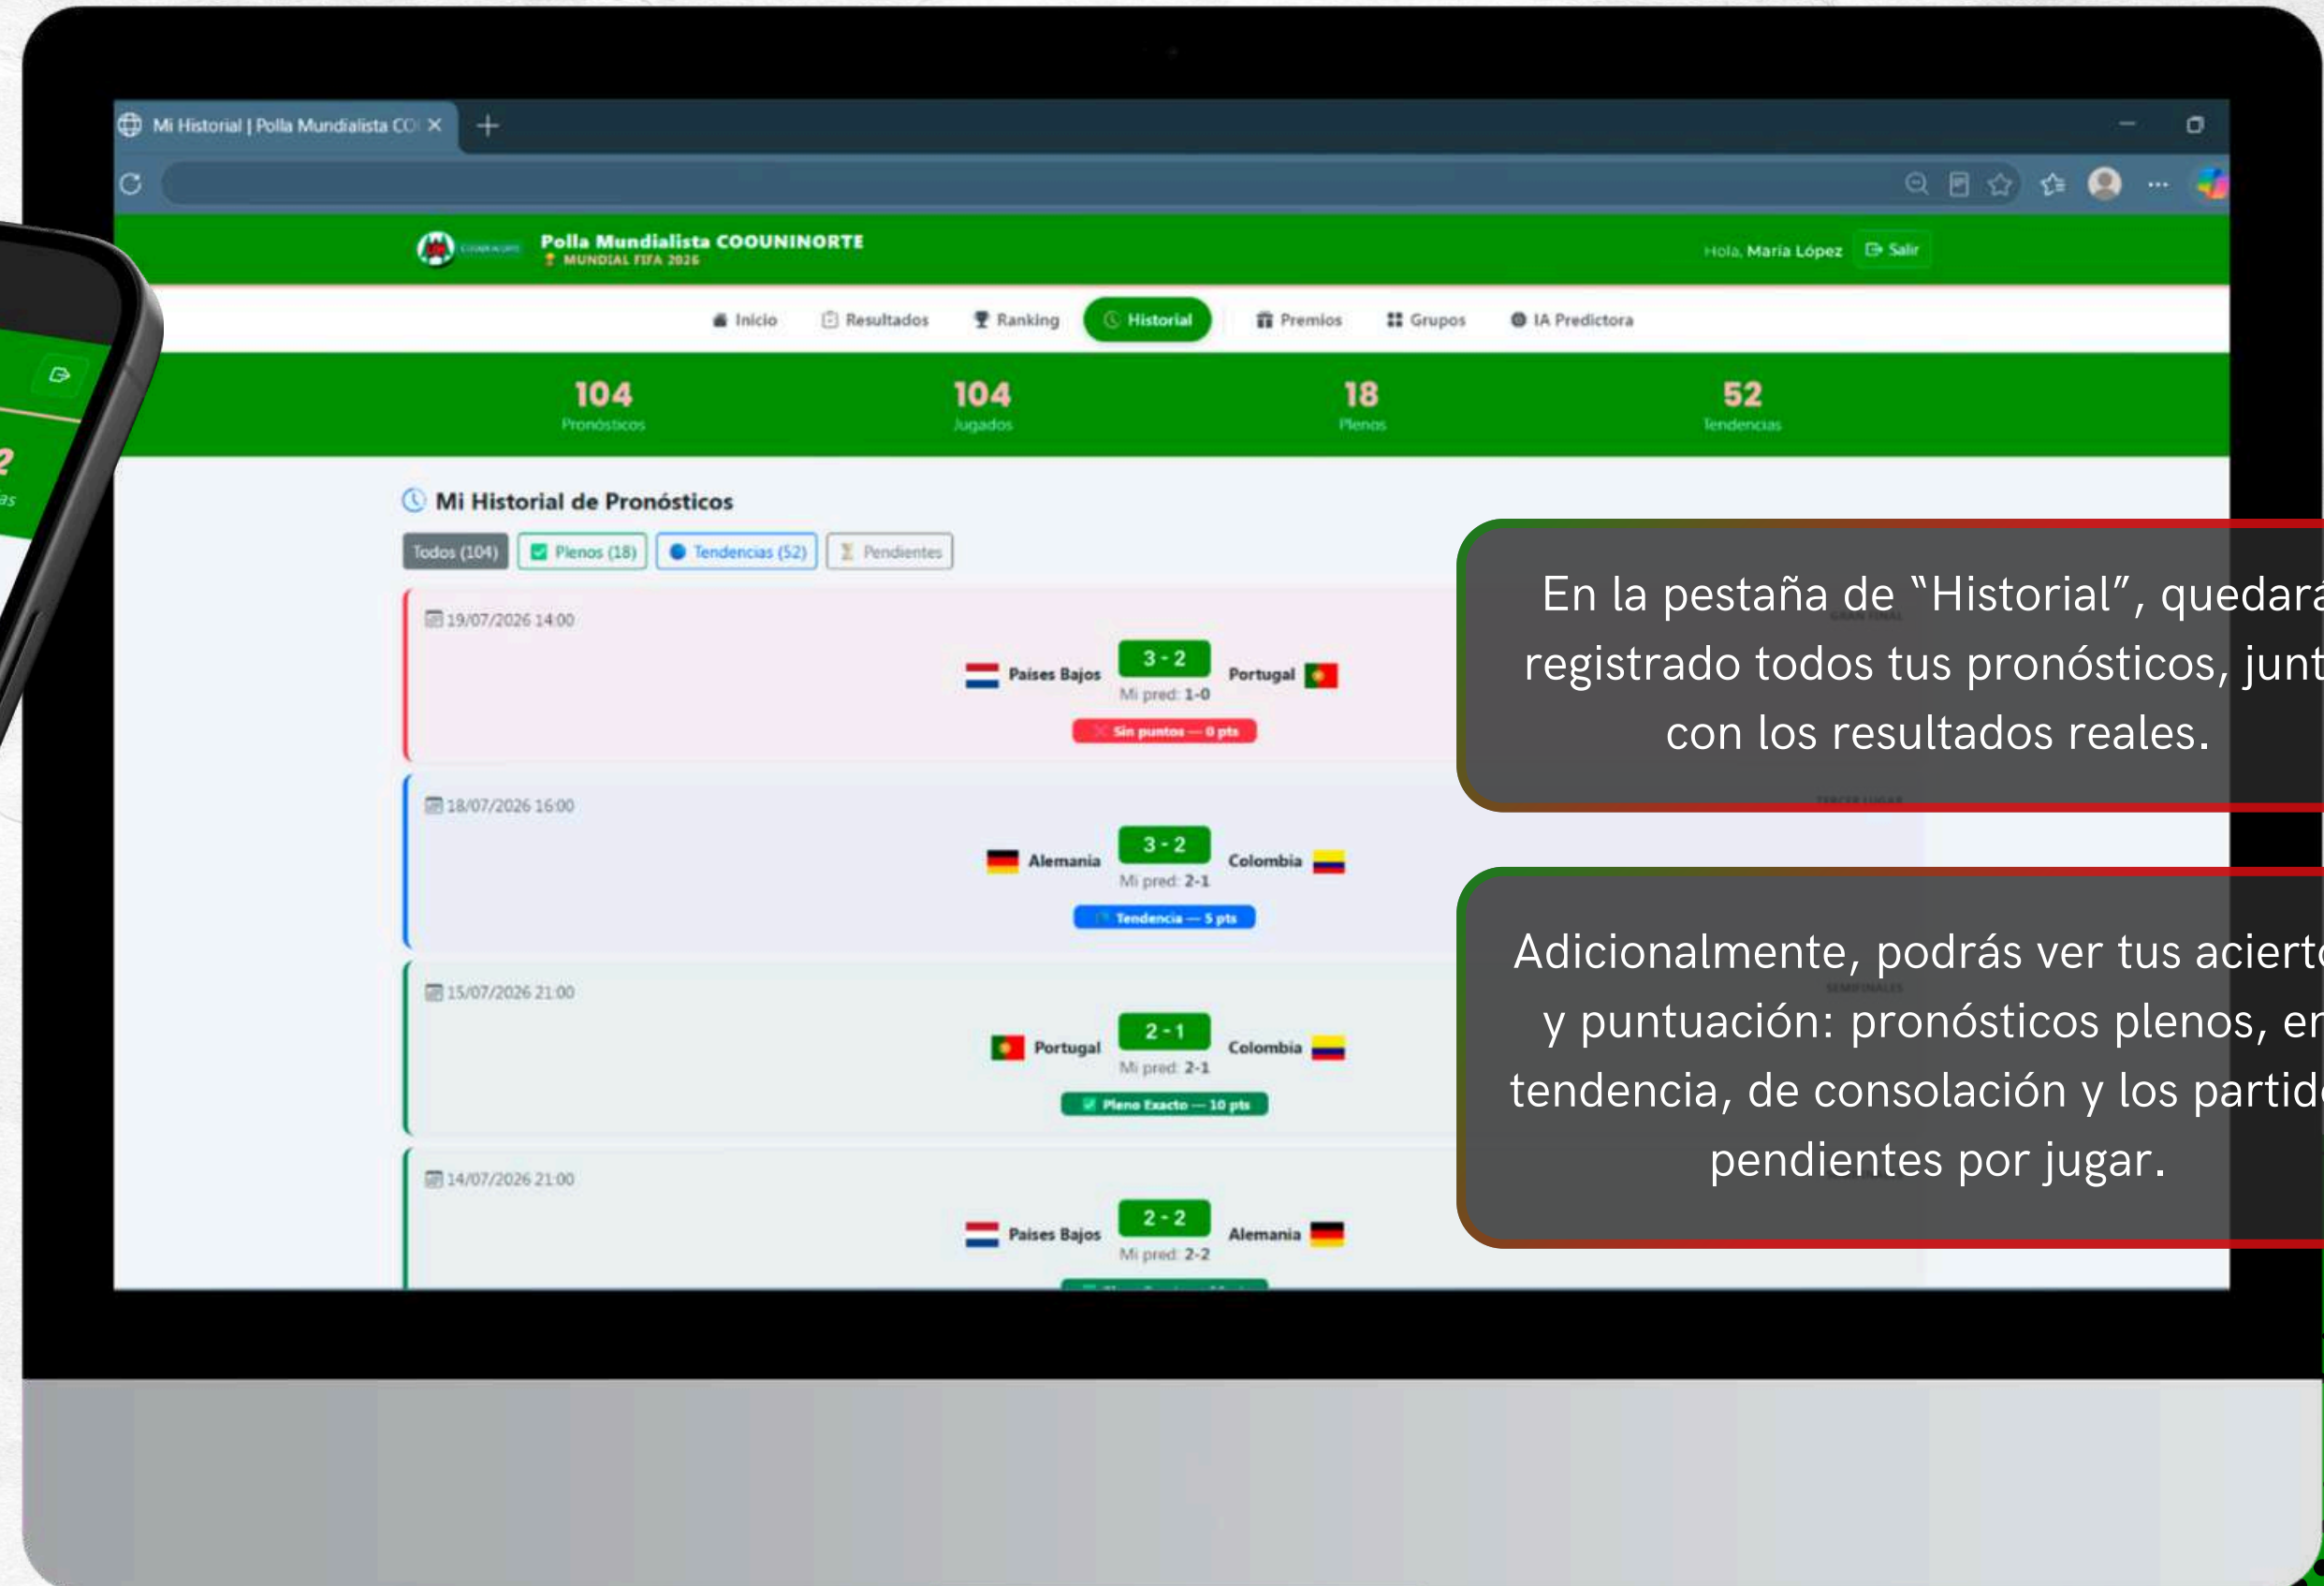

*Los resultados en las imágenes son simulados para ejercicio del presente instructivo.

PASO 6

En la pestaña de "Resultados", estará la sección para que consultes los resultados reales que se van dando durante los partidos del mundial.

*Los resultados en las imágenes son simulados para ejercicio del presente instructivo.

PASO 7

En la pestaña de "Ranking", podrás consultar el ranking y la puntuación general de los participantes de la polla mundialista y el premio que tienen estipulados los del TOP.

*Los resultados en las imágenes son simulados para ejercicio del presente instructivo.

PASO 8

En la pestaña de "Historial", quedará registrado todos tus pronósticos, junto con los resultados reales.

Adicionalmente, podrás ver tus aciertos y puntuación: pronósticos plenos, en tendencia, de consolación y los partidos pendientes por jugar.