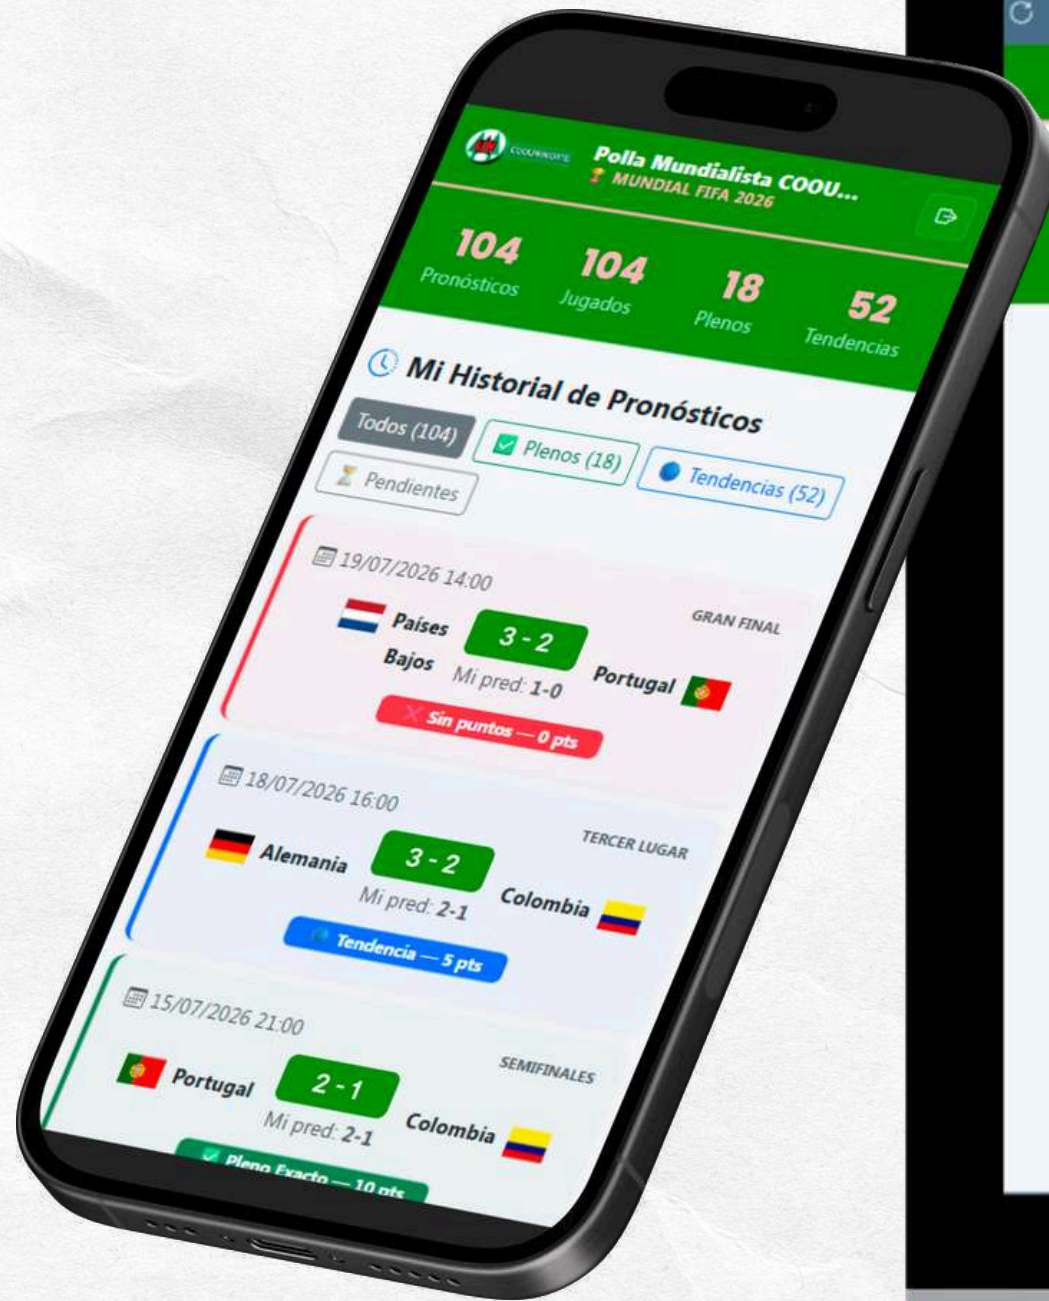

*Los resultados en las imágenes son simulados para ejercicio del presente instructivo.

PASO 6

En la pestaña de "Resultados", estará la sección para que consultes los resultados reales que se van dando durante los partidos del mundial.

*Los resultados en las imágenes son simulados para ejercicio del presente instructivo.

PASO 7

En la pestaña de "Ranking", podrás consultar el ranking y la puntuación general de los participantes de la polla mundialista y el premio que tienen estipulados los del TOP.

*Los resultados en las imágenes son simulados para ejercicio del presente instructivo.

PASO 8

En la pestaña de "Historial", quedará registrado todos tus pronósticos, junto con los resultados reales.

Adicionalmente, podrás ver tus aciertos y puntuación: pronósticos plenos, en tendencia, de consolación y los partidos pendientes por jugar.

*Los resultados en las imágenes son simulados para ejercicio del presente instructivo.

PASO 9

En la pestaña de "Premios", tendrás la opción de consultar los premios exactos asignados para los ganadores de la polla.