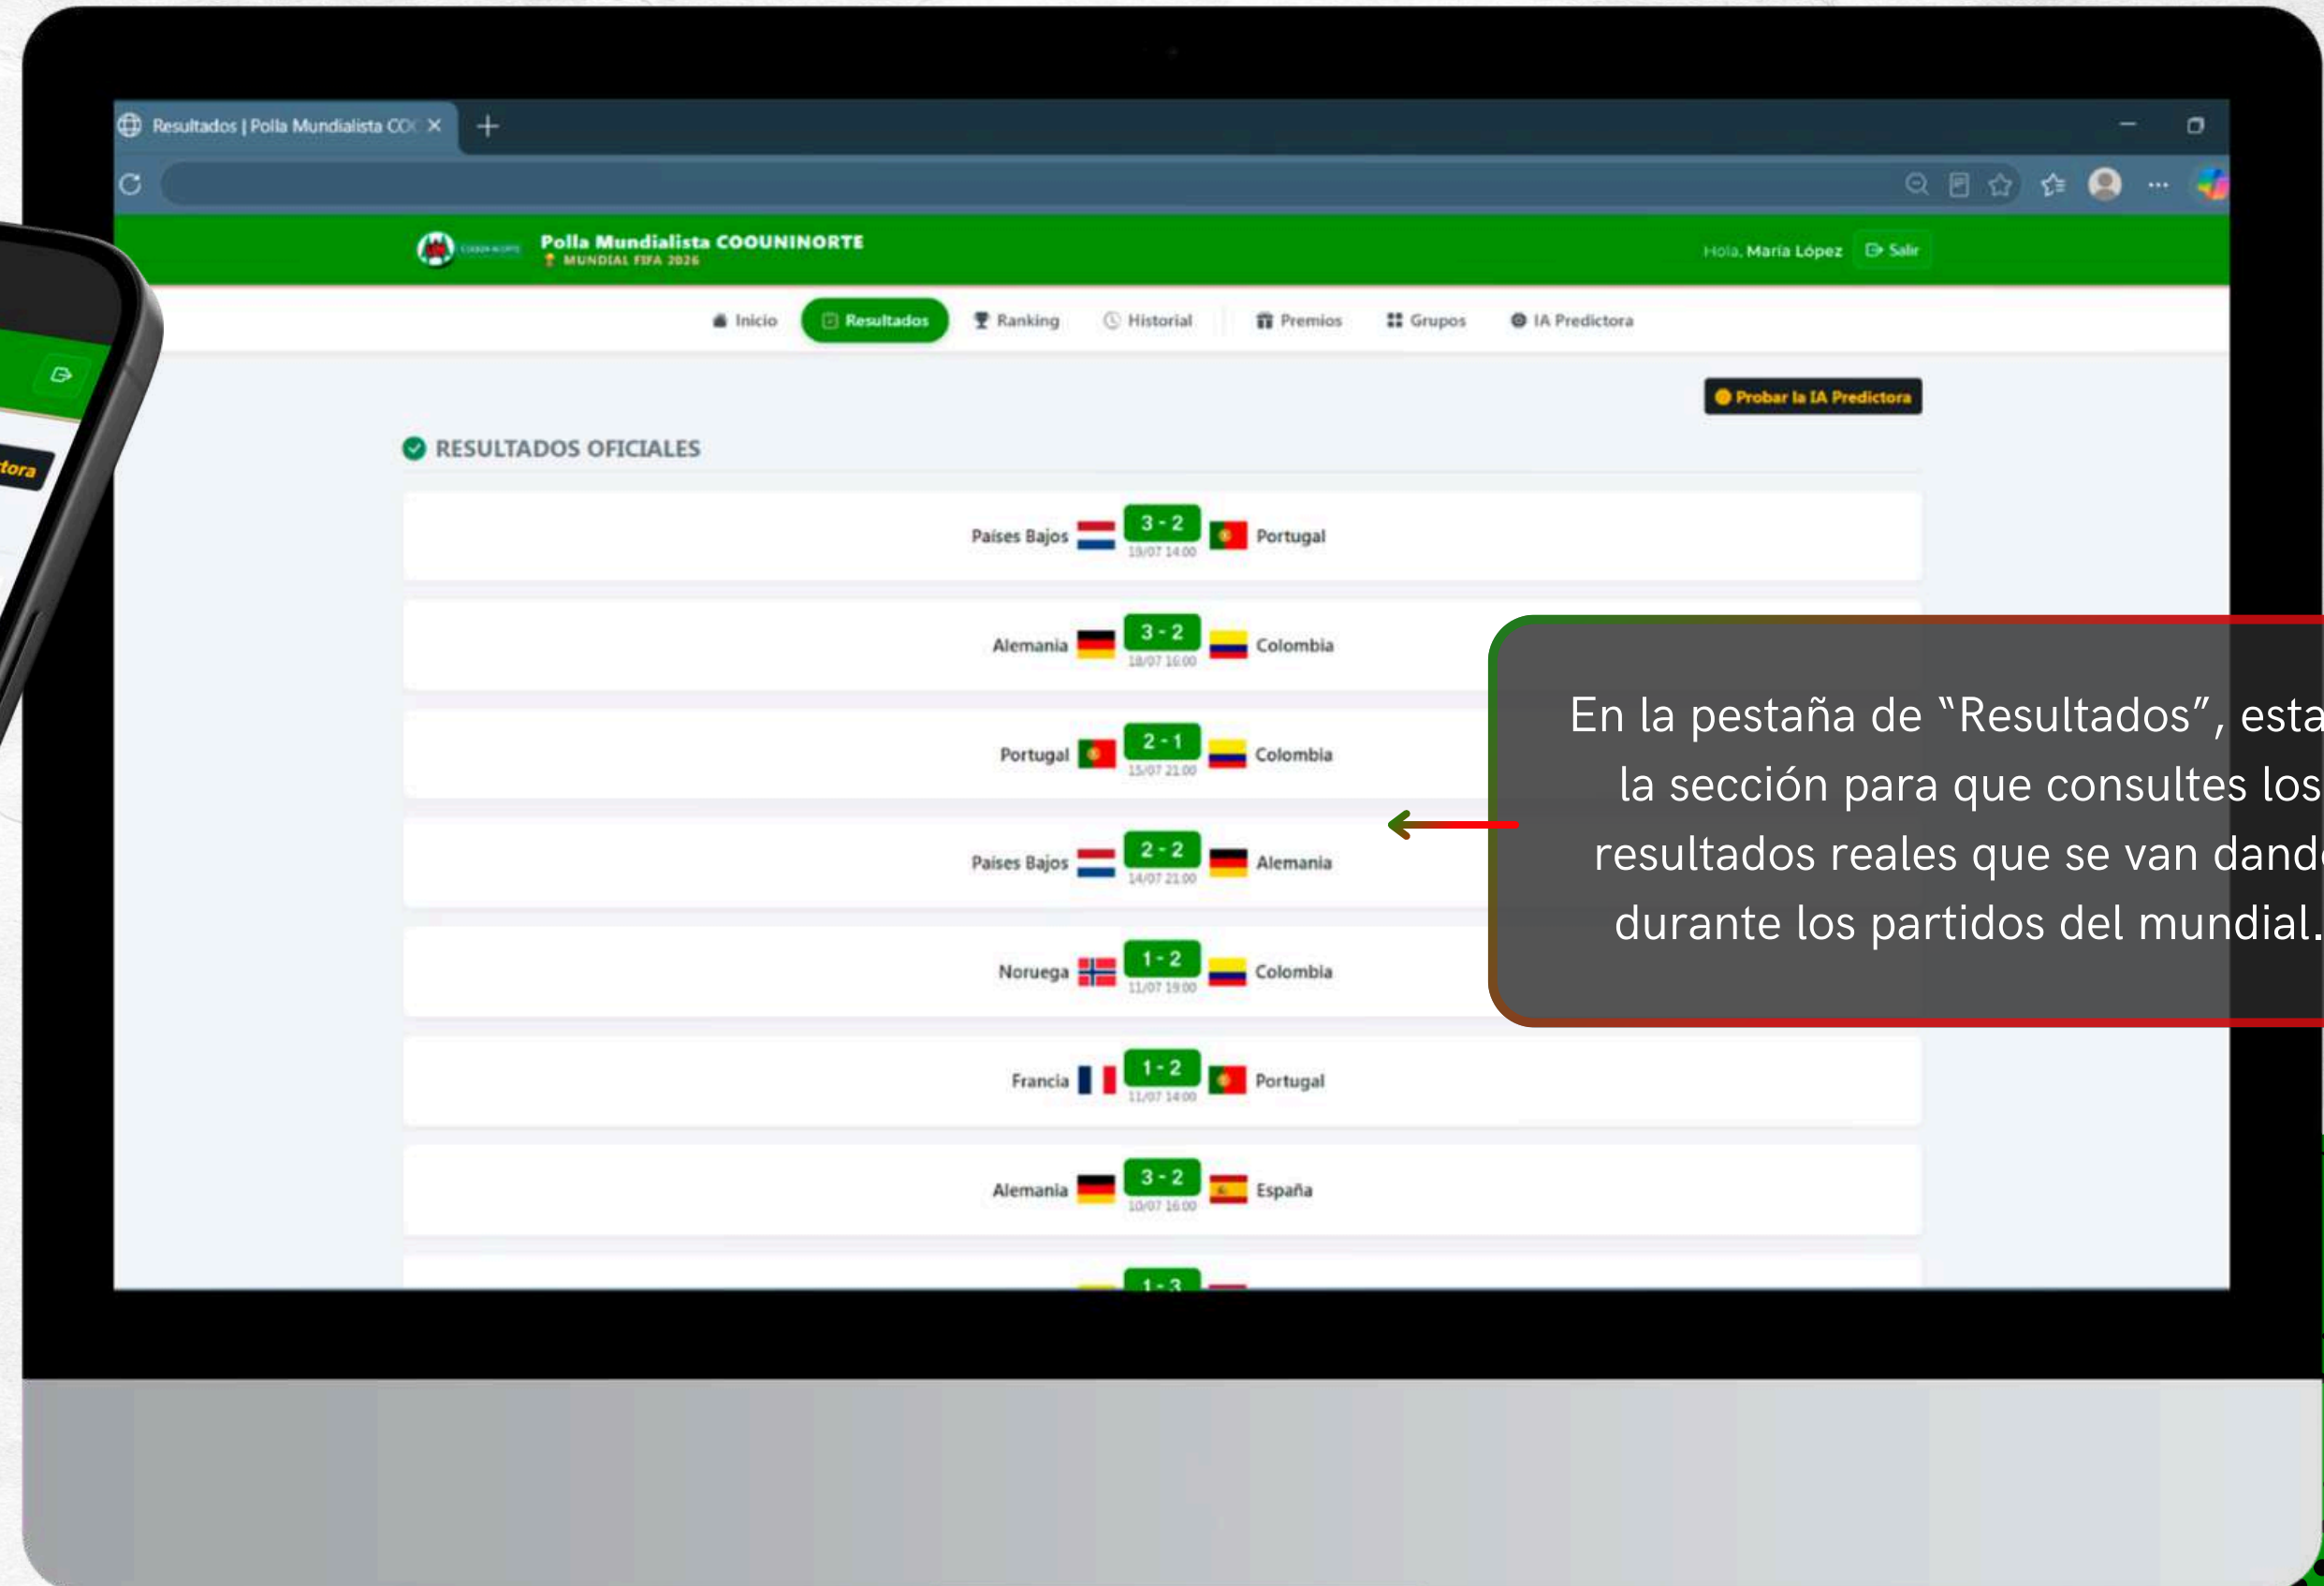

PASO 4

Encontrarás el apartado de las reglas del juego o la dinámica.

En la pantalla de "Inicio" podrás ver tu posición, junto con los puntos obtenidos.

Y verás la sección que mostrará los premios que se repartirán para los ganadores.

*Los resultados en las imágenes son simulados para ejercicio del presente instructivo.

PASO 5

En la pestaña de "Inicio", estará la sección para dejar tus pronósticos, una vez que los hayas realizado, en el botón de la derecha podrás guardarlos, si hay algún marcador que se te haya olvidado guardar, la plataforma te lo recordará.

*Los resultados en las imágenes son simulados para ejercicio del presente instructivo.

PASO 6

En la pestaña de "Resultados", estará la sección para que consultes los resultados reales que se van dando durante los partidos del mundial.